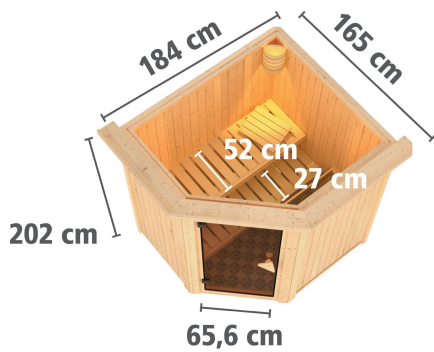

OFENSCHUTZGITTER CLASSIC

1. 01 Aus hochwertiger nordischer Fichte
2. 02 Besonders glatt gehobelt
3. 03 Bietet optimalen Schutz