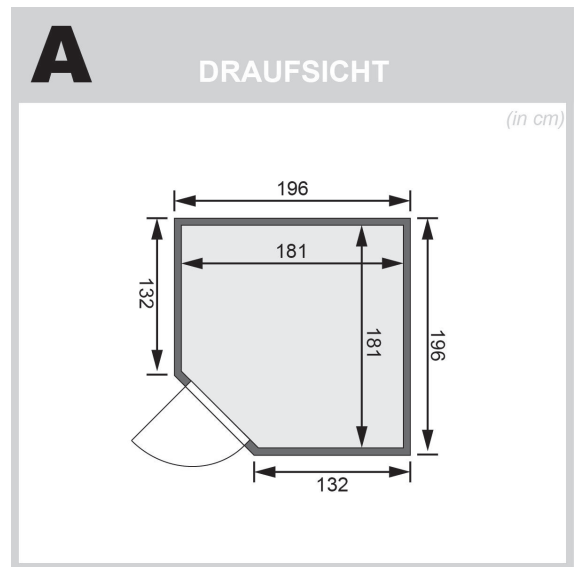

Produktinformation

Sauna Jarin Artikel-Nr. 71360

Dachkranz
ohne Dachkranz

Saunatur
Graphit Ganzglastür

Farbe
Naturbelassen

Saunaofen
ohne Ofen

Bank 1 Tiefe	57 cm
Verpackungsmaße mm/Gewicht kg	560x460x460x10
Kopfstütze Material	Espe
Liegeplätze	3
Bank 3 Tiefe	52 cm
Innenmaß Tiefe	181 cm
Verpackungsmaße mm/Gewicht kg	560x460x460x17
Verpackungsmaße mm/Gewicht kg	1920x800x270x44
Position Tür und Zuluft tauschbar	nein
Umbauter Raum	6 m ³
Spiegelbar	ja
Innenmaß Höhe	192 cm
Verpackungsmaße mm/Gewicht kg	860x560x430x38,5
Innenmaß Breite	181 cm
Außenmaß Höhe	198 cm
Bank 2 Tiefe	57 cm
Einstiegsart	EckEinstieg
Bauweise	vormontierte Elemente
Verpackungsmaße mm/Gewicht kg	830x460x340x30
Tür Scheibenfarbe	graphit
Durchgangsmaß Höhe	173 cm
Ofenschutz Tiefe	51 cm
Verpackungsmaße mm/Gewicht kg	860x560x430x35,5
Material	Nordische Fichte
Verpackungsmaße mm/Gewicht kg	1920x810x270x45
Verpackungsmaße mm/Gewicht kg	560x460x460x14
Außenmaß Tiefe	196 cm
Verpackungsmaße mm/Gewicht kg	1920x800x270x45
Verpackungsmaße mm/Gewicht kg	860x560x430x30
Ofenschutz Breite	60 cm
Sitzplätze	5
Ofenschutz Material	nordische Fichte
Verpackungsmaße mm/Gewicht kg	385x290x140x20
Verpackungsmaße mm/Gewicht kg	1920x800x290x38
Bank Material	Espe
Tür Höhe	175 cm
Ofenschutz Höhe	80 cm
Außenmaß Breite	196 cm
Wandstärke	68 mm
Verpackungsmaße mm/Gewicht kg	1830x150x150x11
Saunadach Dämmung	42 mm
Saunadach Bauweise	vormontierte Elemente
Farbe	Naturbelassen
Türart	Ganzglastür
Anzahl Bänke	3 Stk.
Durchgangsmaß Breite	64 cm
Öffnungsrichtung Tür	rechts und links anschlagbar
Grundfläche	3,4 m ²

Verpackungsmaße mm/Gewicht kg

325x240x120x1,5

Anzahl der Kopfstützen

1 Stk.

Verpackungsmaße mm/Gewicht kg

2040x1230x770x330

SPIEGELBARER AUFBAU MÖGLICH