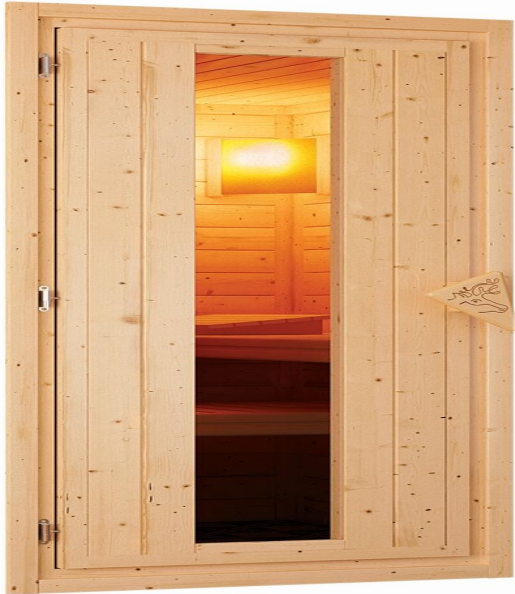

## Sauna Siirin Artikel-Nr. 71368

**Dachkranz**  
ohne Dachkranz

**Farbe**  
Naturbelassen

**Saunatur**  
Energiespartür Holztür gedämmt

**Saunaofen**  
ohne Ofen

<b>Bank 1 Tiefe</b>	57 cm
<b>Kopfstütze Material</b>	Espe
<b>Verpackungsmaße mm/Gewicht kg</b>	1920x800x270x44
<b>Position Tür und Zuluft tauschbar</b>	nein
<b>Spiegelbar</b>	ja
<b>Innenmaß Höhe</b>	192 cm
<b>Innenmaß Breite</b>	181 cm
<b>Außenmaß Höhe</b>	198 cm
<b>Bank 2 Tiefe</b>	57 cm
<b>Einstiegsart</b>	EckEinstieg
<b>Bauweise</b>	vormontierte Elemente
<b>Anzahl Bänke</b>	2 Stk.
<b>Durchgangsmaß Höhe</b>	173 cm
<b>Ofenschutz Tiefe</b>	51 cm
<b>Material</b>	Nordische Fichte
<b>Verpackungsmaße mm/Gewicht kg</b>	1920x810x270x45
<b>Grundfläche</b>	3 m <sup>2</sup>
<b>Verpackungsmaße mm/Gewicht kg</b>	1920x800x270x45
<b>Ofenschutz Breite</b>	60 cm
<b>Ofenschutz Material</b>	nordische Fichte
<b>Verpackungsmaße mm/Gewicht kg</b>	1920x800x290x38
<b>Bank Material</b>	Espe
<b>Sitzplätze</b>	4
<b>Tür Höhe</b>	175 cm
<b>Ofenschutz Höhe</b>	80 cm
<b>Außenmaß Breite</b>	196 cm
<b>Umbauter Raum</b>	5,3 m <sup>3</sup>
<b>Verpackungsmaße mm/Gewicht kg</b>	1830x150x150x11
<b>Verpackungsmaße mm/Gewicht kg</b>	2030x1230x710x299
<b>Tür Scheibenfarbe</b>	klar
<b>Saunadach Dämmung</b>	42 mm
<b>Bank 3 Tiefe</b>	-
<b>Saunadach Bauweise</b>	vormontierte Elemente
<b>Farbe</b>	Naturbelassen
<b>Liegeplätze</b>	2
<b>Innenmaß Tiefe</b>	155 cm
<b>Durchgangsmaß Breite</b>	64 cm
<b>Öffnungsrichtung Tür</b>	rechts und links anschlagbar
<b>Türart</b>	Holztür mit Isolierglas, wärmegeklämmt
<b>Anzahl der Kopfstützen</b>	1 Stk.
<b>Außenmaß Tiefe</b>	170 cm