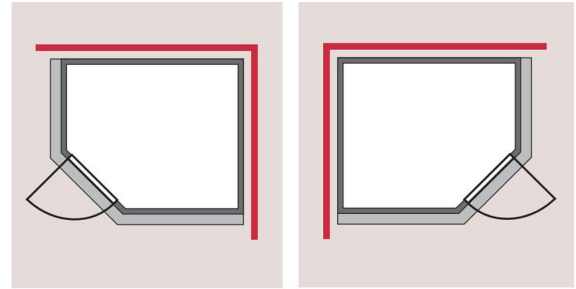

## Sauna Siirin Artikel-Nr. 71368

**Dachkranz**  
ohne Dachkranz

**Farbe**  
Naturbelassen

**Saunatur**  
Energiespartür Holztür gedämmt

**Saunaofen**  
ohne Ofen

<b>Bank 1 Tiefe</b>	57 cm
<b>Kopfstütze Material</b>	Espe
<b>Verpackungsmaße mm/Gewicht kg</b>	1920x800x270x44
<b>Position Tür und Zuluft tauschbar</b>	nein
<b>Spiegelbar</b>	ja
<b>Innenmaß Höhe</b>	192 cm
<b>Innenmaß Breite</b>	181 cm
<b>Außenmaß Höhe</b>	198 cm
<b>Bank 2 Tiefe</b>	57 cm
<b>Einstiegsart</b>	EckEinstieg
<b>Bauweise</b>	vormontierte Elemente
<b>Anzahl Bänke</b>	2 Stk.
<b>Durchgangsmaß Höhe</b>	173 cm
<b>Ofenschutz Tiefe</b>	51 cm
<b>Material</b>	Nordische Fichte
<b>Verpackungsmaße mm/Gewicht kg</b>	1920x810x270x45
<b>Grundfläche</b>	3 m <sup>2</sup>
<b>Verpackungsmaße mm/Gewicht kg</b>	1920x800x270x45
<b>Ofenschutz Breite</b>	60 cm
<b>Ofenschutz Material</b>	nordische Fichte
<b>Verpackungsmaße mm/Gewicht kg</b>	1920x800x290x38
<b>Bank Material</b>	Espe
<b>Sitzplätze</b>	4
<b>Tür Höhe</b>	175 cm
<b>Ofenschutz Höhe</b>	80 cm
<b>Außenmaß Breite</b>	196 cm
<b>Umbauter Raum</b>	5,3 m <sup>3</sup>
<b>Verpackungsmaße mm/Gewicht kg</b>	1830x150x150x11
<b>Verpackungsmaße mm/Gewicht kg</b>	2030x1230x710x299
<b>Tür Scheibenfarbe</b>	klar
<b>Saunadach Dämmung</b>	42 mm
<b>Bank 3 Tiefe</b>	-
<b>Saunadach Bauweise</b>	vormontierte Elemente
<b>Farbe</b>	Naturbelassen
<b>Liegeplätze</b>	2
<b>Innenmaß Tiefe</b>	155 cm
<b>Durchgangsmaß Breite</b>	64 cm
<b>Öffnungsrichtung Tür</b>	rechts und links anschlagbar
<b>Türart</b>	Holztür mit Isolierglas, wärmegeklämmt
<b>Anzahl der Kopfstützen</b>	1 Stk.
<b>Außenmaß Tiefe</b>	170 cm