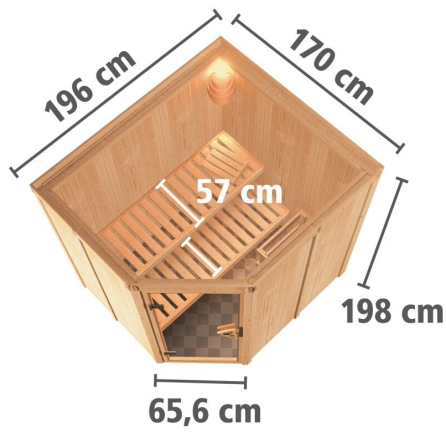

68 MM

Classic

- Optional mit attraktivem Dachkranz einschließlich 3 LED-Spots
- Inkl. Bänke und Kopfstütze aus hochwertigem Espenholz
- Ofenschutz aus Massivholz
- Einfache und praktische Elementbauweise aus 68 mm starken Wandelementen
- Inkl. 42 mm starke Mineraldämmwolle
- Sichtseiten aus naturbelassener, langsam wachsender, nördischer Fichte
- 8 mm Saunatür aus Einscheibensicherheitsglas
- Türahmen aus Massivholz
- Bewährte Magnetschloss-technik
- Türbeschläge mittels Excenter justierbar

Die Abbildung dient lediglich der datentechnischen Information und bildet nicht den tatsächlichen Artikel ab.