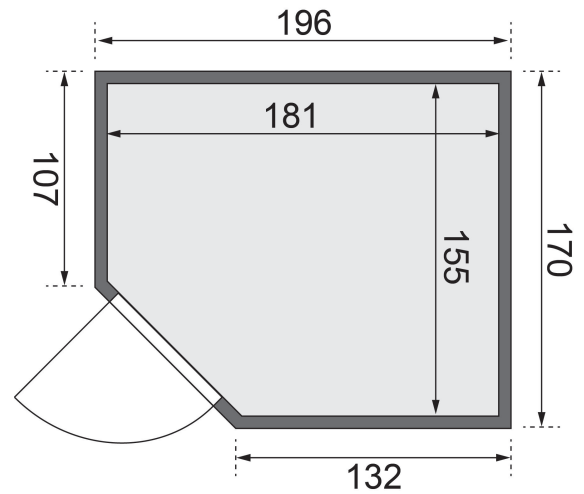

**SPIEGELBARER
Aufbau möglich**