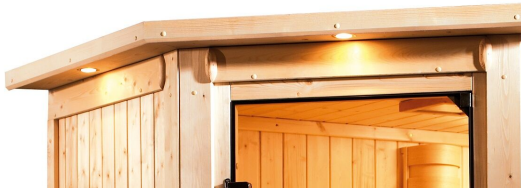

Produktinformation

Sauna Siirin Artikel-Nr. 71372

Farbe
Naturbelassen

Dachkranz
mit Dachkranz

Saunatur
Energiespartür Holztür gedämmt

Saunaofen
ohne Ofen

Bank 1 Tiefe	57 cm
Kopfstütze Material	Espe
Verpackungsmaße mm/Gewicht kg	1920x800x270x44
Position Tür und Zuluft tauschbar	nein
Spiegelbar	ja
Innenmaß Höhe	192 cm
Innenmaß Breite	181 cm
Außenmaß Höhe	202 cm
Bank 2 Tiefe	57 cm
Einstiegsart	EckEinstieg
Bauweise	vormontierte Elemente
Anzahl Bänke	2 Stk.
Durchgangsmaß Höhe	173 cm
Ofenschutz Tiefe	51 cm
Material	Nordische Fichte
Verpackungsmaße mm/Gewicht kg	1920x810x270x45
Grundfläche	3 m ²
Verpackungsmaße mm/Gewicht kg	1920x800x270x45
Ofenschutz Breite	60 cm
Ofenschutz Material	nordische Fichte
Verpackungsmaße mm/Gewicht kg	1920x800x290x38
Bank Material	Espe
Sitzplätze	4
Tür Höhe	175 cm
Ofenschutz Höhe	80 cm
Umbauter Raum	5,3 m ³
Wandstärke	68 mm
Verpackungsmaße mm/Gewicht kg	1830x150x150x11
Verpackungsmaße mm/Gewicht kg	2030x1230x710x299
Tür Scheibenfarbe	klar
Saunadach Dämmung	42 mm
Bank 3 Tiefe	-
Saunadach Bauweise	vormontierte Elemente
Farbe	Naturbelassen
Liegeplätze	2
Innenmaß Tiefe	155 cm
Durchgangsmaß Breite	64 cm
Öffnungsrichtung Tür	rechts und links anschlagbar
Außenmaß Tiefe	184 cm
Türart	Holztür mit Isolierglas, wärmedämmt
Anzahl der Kopfstützen	1 Stk.
Außenmaß Breite	210 cm

68 MM
Classic

- Optional mit attraktivem Dualklima einschließlich 3 LED-Spaß
- 100% Bänke und Kopflehne aus hochwertigem Espenholz
- Ofenschutz aus Massivholz
- Einfache und praktische Elementbauweise aus 68 mm starken Wandelementen
- 100% 42 mm starker Mineralwolle
- Schrauben aus naturbelassener, langem wachsender, nordischer Fichte
- 8 mm Saunatür aus Einreißverschlussteilglas
- Türrahmen aus Massivholz
- Bewährte Magnetenschlüsseltechnik
- Türbeschläge mit 60er Exzentrierbar

Die Abbildung dient lediglich der datentechnischen Information und bildet nicht den tatsächlichen Artikel ab.

**SPIEGELBARER
Aufbau möglich**