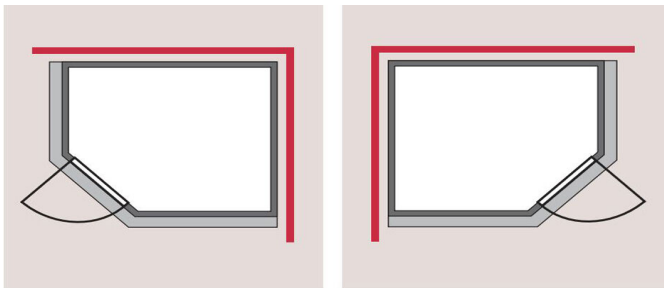

Produktinformation

Sauna Siirin Artikel-Nr. 71372

Farbe
Naturbelassen

Dachkranz
mit Dachkranz

Saunatur
Energiespartür Holztür gedämmt

Saunaofen
ohne Ofen

Bank 1 Tiefe	57 cm
Kopfstütze Material	Espe
Verpackungsmaße mm/Gewicht kg	1920x800x270x44
Position Tür und Zuluft tauschbar	nein
Spiegelbar	ja
Innenmaß Höhe	192 cm
Innenmaß Breite	181 cm
Außenmaß Höhe	202 cm
Bank 2 Tiefe	57 cm
Einstiegsart	EckEinstieg
Bauweise	vormontierte Elemente
Anzahl Bänke	2 Stk.
Durchgangsmaß Höhe	173 cm
Ofenschutz Tiefe	51 cm
Material	Nordische Fichte
Verpackungsmaße mm/Gewicht kg	1920x810x270x45
Grundfläche	3 m ²
Verpackungsmaße mm/Gewicht kg	1920x800x270x45
Ofenschutz Breite	60 cm
Ofenschutz Material	nordische Fichte
Verpackungsmaße mm/Gewicht kg	1920x800x290x38
Bank Material	Espe
Sitzplätze	4
Tür Höhe	175 cm
Ofenschutz Höhe	80 cm
Umbauter Raum	5,3 m ³
Wandstärke	68 mm
Verpackungsmaße mm/Gewicht kg	1830x150x150x11
Verpackungsmaße mm/Gewicht kg	2030x1230x710x299
Tür Scheibenfarbe	klar
Saunadach Dämmung	42 mm
Bank 3 Tiefe	-
Saunadach Bauweise	vormontierte Elemente
Farbe	Naturbelassen
Liegeplätze	2
Innenmaß Tiefe	155 cm
Durchgangsmaß Breite	64 cm
Öffnungsrichtung Tür	rechts und links anschlagbar
Außenmaß Tiefe	184 cm
Türart	Holztür mit Isolierglas, wärmedämmt
Anzahl der Kopfstützen	1 Stk.
Außenmaß Breite	210 cm

68 MM
Classic

- Optional mit attraktivem Dualklima einschließlich 3 LED-Spaß
- 100% Bänke und Kopflehne aus hochwertigem Espenholz
- Ofenschutz aus Massivholz
- Einfache und praktische Elementbauweise aus 68 mm starken Wandelementen
- 100% 42 mm starker Mineralwolle
- Schrauben aus naturbelassener, langem wachsender, nordischer Fichte
- 8 mm Saunatür aus Einreißverschlussteilglas
- Türrahmen aus Massivholz
- Bewährte Magnetenschlüsseltechnik
- Türbeschläge mit 60er Exzentrierbar

Die Abbildung dient lediglich der datentechnischen Information und bildet nicht den tatsächlichen Artikel ab.

**SPIEGELBARER
Aufbau möglich**