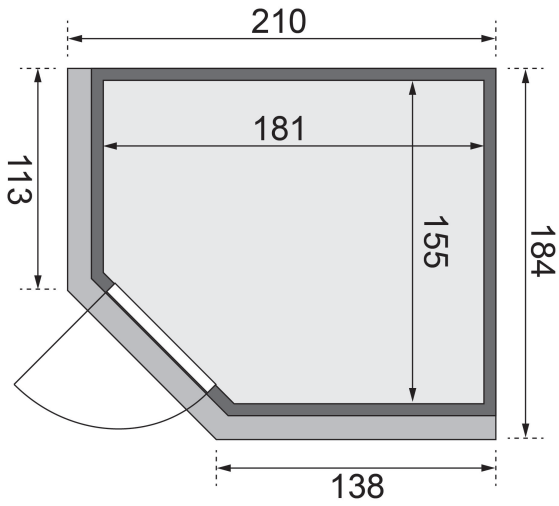

Produktinformation

Sauna Siirin Artikel-Nr. 71372

Farbe
Naturbelassen

Dachkranz
mit Dachkranz

Saunatur
Energiespartür Holztür gedämmt

Saunaofen
ohne Ofen

Bank 1 Tiefe	57 cm
Kopfstütze Material	Espe
Verpackungsmaße mm/Gewicht kg	1920x800x270x44
Position Tür und Zuluft tauschbar	nein
Spiegelbar	ja
Innenmaß Höhe	192 cm
Innenmaß Breite	181 cm
Außenmaß Höhe	202 cm
Bank 2 Tiefe	57 cm
Einstiegsart	EckEinstieg
Bauweise	vormontierte Elemente
Anzahl Bänke	2 Stk.
Durchgangsmaß Höhe	173 cm
Ofenschutz Tiefe	51 cm
Material	Nordische Fichte
Verpackungsmaße mm/Gewicht kg	1920x810x270x45
Grundfläche	3 m ²
Verpackungsmaße mm/Gewicht kg	1920x800x270x45
Ofenschutz Breite	60 cm
Ofenschutz Material	nordische Fichte
Verpackungsmaße mm/Gewicht kg	1920x800x290x38
Bank Material	Espe
Sitzplätze	4
Tür Höhe	175 cm
Ofenschutz Höhe	80 cm
Umbauter Raum	5,3 m ³
Wandstärke	68 mm
Verpackungsmaße mm/Gewicht kg	1830x150x150x11
Verpackungsmaße mm/Gewicht kg	2030x1230x710x299
Tür Scheibenfarbe	klar
Saunadach Dämmung	42 mm
Bank 3 Tiefe	-
Saunadach Bauweise	vormontierte Elemente
Farbe	Naturbelassen
Liegeplätze	2
Innenmaß Tiefe	155 cm
Durchgangsmaß Breite	64 cm
Öffnungsrichtung Tür	rechts und links anschlagbar
Außenmaß Tiefe	184 cm
Türart	Holztür mit Isolierglas, wärmedämmt
Anzahl der Kopfstützen	1 Stk.
Außenmaß Breite	210 cm

68 MM
Classic

- Optional mit attraktivem Dualklima einschließlich 3 LED-Spaß
- 100% Bänke und Kopflehne aus hochwertigem Espenholz
- Ofenschutz aus Massivholz
- Einfache und praktische Elementbauweise aus 68 mm starken Wandelementen
- 100% 42 mm starker Mineralwolle
- Schrauben aus naturbelassener, langem wachsender, nordischer Fichte
- 8 mm Saunatür aus Einreißverschlussteilglas
- Türrahmen aus Massivholz
- Bewährte Magnetenschlüsseltechnik
- Türbeschläge mit 60er Exzentrierbar

Die Abbildung dient lediglich der datentechnischen Information und bildet nicht den tatsächlichen Artikel ab.

**SPIEGELBARER
Aufbau möglich**