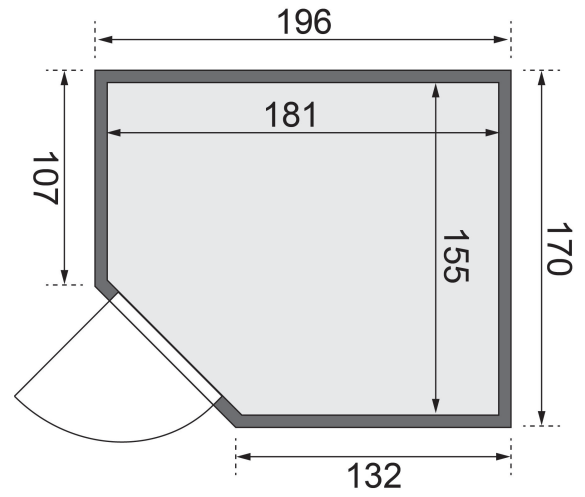

Produktinformation

Sauna Siirin Artikel-Nr. 71376

Dachkranz
ohne Dachkranz

Saunatür
Graphit Ganzglastür

Farbe
Naturbelassen

Saunaofen
ohne Ofen

Bank 1 Tiefe	57 cm
Kopfstütze Material	Espe
Verpackungsmaße mm/Gewicht kg	1920x800x270x44
Position Tür und Zuluft tauschbar	nein
Spiegelbar	ja
Innenmaß Höhe	192 cm
Innenmaß Breite	181 cm
Außenmaß Höhe	198 cm
Bank 2 Tiefe	57 cm
Einstiegsart	EckEinstieg
Bauweise	vormontierte Elemente
Tür Scheibenfarbe	graphit
Anzahl Bänke	2 Stk.
Durchgangsmaß Höhe	173 cm
Ofenschutz Tiefe	51 cm
Material	Nordische Fichte
Verpackungsmaße mm/Gewicht kg	1920x810x270x45
Grundfläche	3 m ²
Verpackungsmaße mm/Gewicht kg	1920x800x270x45
Ofenschutz Breite	60 cm
Ofenschutz Material	nordische Fichte
Verpackungsmaße mm/Gewicht kg	1920x800x290x38
Bank Material	Espe
Sitzplätze	4
Tür Höhe	175 cm
Ofenschutz Höhe	80 cm
Außenmaß Breite	196 cm
Umbauter Raum	5,3 m ³
Wandstärke	68 mm
Verpackungsmaße mm/Gewicht kg	1830x150x150x11
Verpackungsmaße mm/Gewicht kg	2030x1230x710x299
Saunadach Dämmung	42 mm
Bank 3 Tiefe	-
Saunadach Bauweise	vormontierte Elemente
Farbe	Naturbelassen
Liegeplätze	2
Innenmaß Tiefe	155 cm
Türart	Ganzglastür
Durchgangsmaß Breite	64 cm
Öffnungsrichtung Tür	rechts und links anschlagbar
Anzahl der Kopfstützen	1 Stk.
Außenmaß Tiefe	170 cm

SPIEGELBARER Aufbau möglich

68 MM
Classic

- Optional mit attraktivem Dachkranz einschließlich 3 LED-Spots
- Inkl. Bänken und Kopfstütze aus hochwertigem Espenholz
- Ofenschutz aus Massivholz
- Einfache und praktische Elementbauweise aus 68 mm starken Wandelementen
- Inkl. 42 mm starker Mineraldämmwolle
- Sichtseiten aus naturbelassener, langsam wachsender, nordischer Fichte
- 8 mm Saunatur aus Einschleissicherheitsglas
- Türrahmen aus Massivholz
- Bewehrte Magnetverschluss-technik
- Türbeschläge mittels Exzenter justierbar

Die Abbildung dient lediglich der datentechnischen Information und bildet nicht den tatsächlichen Artikel ab.