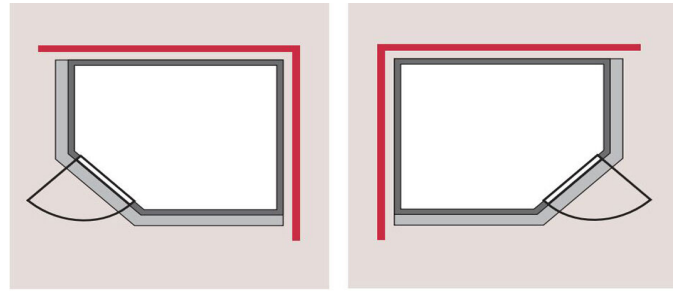

Produktinformation

Sauna Siirin Artikel-Nr. 71376

Dachkranz
ohne Dachkranz

Saunatür
Graphit Ganzglastür

Farbe
Naturbelassen

Saunaofen
ohne Ofen

Bank 1 Tiefe	57 cm
Kopfstütze Material	Espe
Verpackungsmaße mm/Gewicht kg	1920x800x270x44
Position Tür und Zuluft tauschbar	nein
Spiegelbar	ja
Innenmaß Höhe	192 cm
Innenmaß Breite	181 cm
Außenmaß Höhe	198 cm
Bank 2 Tiefe	57 cm
Einstiegsart	EckEinstieg
Bauweise	vormontierte Elemente
Tür Scheibenfarbe	graphit
Anzahl Bänke	2 Stk.
Durchgangsmaß Höhe	173 cm
Ofenschutz Tiefe	51 cm
Material	Nordische Fichte
Verpackungsmaße mm/Gewicht kg	1920x810x270x45
Grundfläche	3 m ²
Verpackungsmaße mm/Gewicht kg	1920x800x270x45
Ofenschutz Breite	60 cm
Ofenschutz Material	nordische Fichte
Verpackungsmaße mm/Gewicht kg	1920x800x290x38
Bank Material	Espe
Sitzplätze	4
Tür Höhe	175 cm
Ofenschutz Höhe	80 cm
Außenmaß Breite	196 cm
Umbauter Raum	5,3 m ³
Wandstärke	68 mm
Verpackungsmaße mm/Gewicht kg	1830x150x150x11
Verpackungsmaße mm/Gewicht kg	2030x1230x710x299
Saunadach Dämmung	42 mm
Bank 3 Tiefe	-
Saunadach Bauweise	vormontierte Elemente
Farbe	Naturbelassen
Liegeplätze	2
Innenmaß Tiefe	155 cm
Türart	Ganzglastür
Durchgangsmaß Breite	64 cm
Öffnungsrichtung Tür	rechts und links anschlagbar
Anzahl der Kopfstützen	1 Stk.
Außenmaß Tiefe	170 cm

SPIEGELBARER Aufbau möglich

68 MM
Classic

- Optional mit attraktivem Dachkranz einschließlich 3 LED-Spots
- Inkl. Bänken und Kopfstütze aus hochwertigem Espenholz
- Ofenschutz aus Massivholz
- Einfache und praktische Elementbauweise aus 68 mm starken Wandelementen
- Inkl. 42 mm starker Mineraldämmwolle
- Sichtseiten aus naturbelassener, langsam wachsender, nordischer Fichte
- 8 mm Saunatur aus Einschleissicherheitsglas
- Türrahmen aus Massivholz
- Bewehrte Magnetverschluss-technik
- Türbeschläge mittels Exzenter justierbar

Die Abbildung dient lediglich der datentechnischen Information und bildet nicht den tatsächlichen Artikel ab.