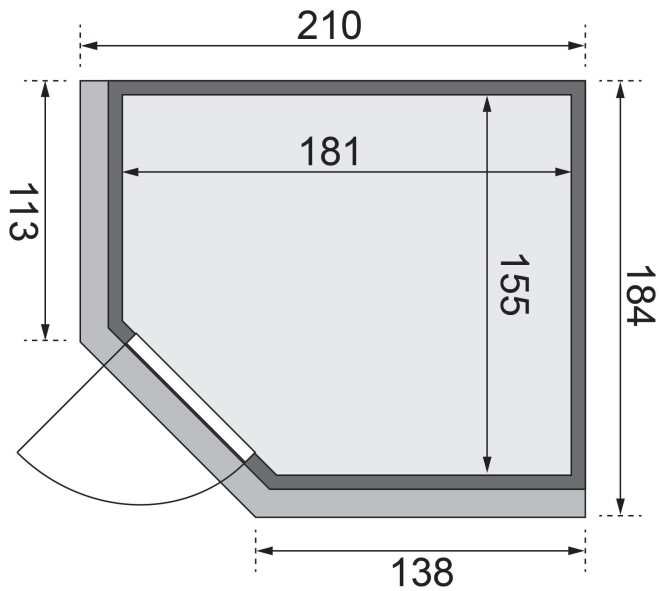

Produktinformation

Sauna Siirin Artikel-Nr. 71380

Saunatür
Graphit Ganzglastür

Farbe
Naturbelassen

Dachkranz
mit Dachkranz

Saunaofen
ohne Ofen

Bank 1 Tiefe	57 cm
Kopfstütze Material	Espe
Verpackungsmaße mm/Gewicht kg	1920x800x270x44
Position Tür und Zuluft tauschbar	nein
Spiegelbar	ja
Innenmaß Höhe	192 cm
Innenmaß Breite	181 cm
Außenmaß Höhe	202 cm
Bank 2 Tiefe	57 cm
Einstiegsart	EckEinstieg
Bauweise	vormontierte Elemente
Tür Scheibenfarbe	graphit
Anzahl Bänke	2 Stk.
Durchgangsmaß Höhe	173 cm
Ofenschutz Tiefe	51 cm
Material	Nordische Fichte
Verpackungsmaße mm/Gewicht kg	1920x810x270x45
Grundfläche	3 m ²
Verpackungsmaße mm/Gewicht kg	1920x800x270x45
Ofenschutz Breite	60 cm
Ofenschutz Material	nordische Fichte
Verpackungsmaße mm/Gewicht kg	1920x800x290x38
Bank Material	Espe
Sitzplätze	4
Tür Höhe	175 cm
Ofenschutz Höhe	80 cm
Umbauter Raum	5,3 m ³
Wandstärke	68 mm
Verpackungsmaße mm/Gewicht kg	1830x150x150x11
Verpackungsmaße mm/Gewicht kg	2030x1230x710x299
Saunadach Dämmung	42 mm
Bank 3 Tiefe	-
Saunadach Bauweise	vormontierte Elemente
Farbe	Naturbelassen
Liegeplätze	2
Innenmaß Tiefe	155 cm
Türart	Ganzglastür
Durchgangsmaß Breite	64 cm
Öffnungsrichtung Tür	rechts und links anschlagbar
Außenmaß Tiefe	184 cm
Anzahl der Kopfstützen	1 Stk.
Außenmaß Breite	210 cm

68 MM
Classic

- Optional mit attraktivem Dachkranz einschließlich 3 LED-Spots
- Einfache und praktische Elementbauweise aus 68 mm starken Wandelementen
- Inkl. 42 mm starker Mineraldämmwolle
- Sichtseiten aus naturbelassener, kugeln wachsender, nordischer Fichte
- 8 mm Soundstir aus Einstrichbrennholztafelglas
- Türgriffe aus Massivholz
- Bewährte Magnetenschloss-technik
- Türbewehrung mittels Dreierstahlschrauben
- Offenschutz aus Massivholz

Keribu

Die Abbildung dient lediglich der datentechnischen Information und bildet nicht den tatsächlichen Artikel ab.

**SPIEGELBARER
Aufbau möglich**