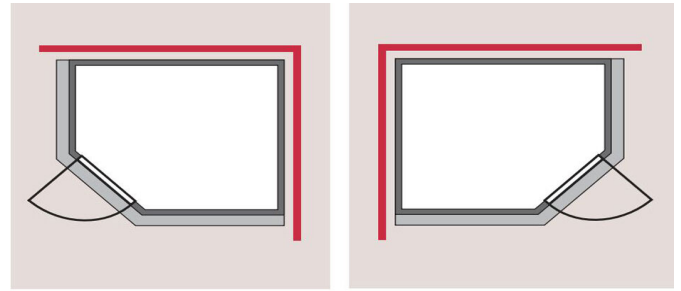

Produktinformation

Sauna Siirin Artikel-Nr. 71380

Saunatür
Graphit Ganzglastür

Farbe
Naturbelassen

Dachkranz
mit Dachkranz

Saunaofen
ohne Ofen

Bank 1 Tiefe	57 cm
Kopfstütze Material	Espe
Verpackungsmaße mm/Gewicht kg	1920x800x270x44
Position Tür und Zuluft tauschbar	nein
Spiegelbar	ja
Innenmaß Höhe	192 cm
Innenmaß Breite	181 cm
Außenmaß Höhe	202 cm
Bank 2 Tiefe	57 cm
Einstiegsart	EckEinstieg
Bauweise	vormontierte Elemente
Tür Scheibenfarbe	graphit
Anzahl Bänke	2 Stk.
Durchgangsmaß Höhe	173 cm
Ofenschutz Tiefe	51 cm
Material	Nordische Fichte
Verpackungsmaße mm/Gewicht kg	1920x810x270x45
Grundfläche	3 m ²
Verpackungsmaße mm/Gewicht kg	1920x800x270x45
Ofenschutz Breite	60 cm
Ofenschutz Material	nordische Fichte
Verpackungsmaße mm/Gewicht kg	1920x800x290x38
Bank Material	Espe
Sitzplätze	4
Tür Höhe	175 cm
Ofenschutz Höhe	80 cm
Umbauter Raum	5,3 m ³
Wandstärke	68 mm
Verpackungsmaße mm/Gewicht kg	1830x150x150x11
Verpackungsmaße mm/Gewicht kg	2030x1230x710x299
Saunadach Dämmung	42 mm
Bank 3 Tiefe	-
Saunadach Bauweise	vormontierte Elemente
Farbe	Naturbelassen
Liegeplätze	2
Innenmaß Tiefe	155 cm
Türart	Ganzglastür
Durchgangsmaß Breite	64 cm
Öffnungsrichtung Tür	rechts und links anschlagbar
Außenmaß Tiefe	184 cm
Anzahl der Kopfstützen	1 Stk.
Außenmaß Breite	210 cm

68 MM
Classic

- Optional mit attraktivem Dachkranz einschließlich 3 LED-Spots
- Einfache und praktische Elementbauweise aus 68 mm starken Wandelementen
- Inkl. 42 mm starker Mineraldämmwolle
- Sichtseiten aus naturbelassener, kugeln wachsender, nordischer Fichte
- 8 mm Soundstir aus Einstrichbrennholztafelglas
- Türgriffe aus Massivholz
- Bewährte Magnetenschloss-technik
- Türbewehrung mittels Dreierstahlschrauben
- Offenschutz aus Massivholz

Keribu

Die Abbildung dient lediglich der datentechnischen Information und bildet nicht den tatsächlichen Artikel ab.

**SPIEGELBARER
Aufbau möglich**