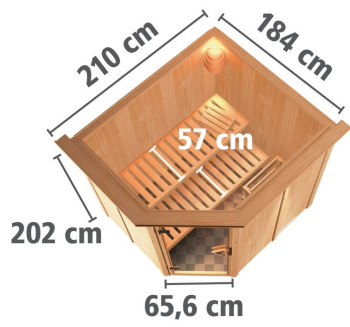

Produktinformation

Sauna Siirin Artikel-Nr. 71380

Saunatür
Graphit Ganzglastür

Farbe
Naturbelassen

Dachkranz
mit Dachkranz

Saunaofen
ohne Ofen

Bank 1 Tiefe	57 cm
Kopfstütze Material	Espe
Verpackungsmaße mm/Gewicht kg	1920x800x270x44
Position Tür und Zuluft tauschbar	nein
Spiegelbar	ja
Innenmaß Höhe	192 cm
Innenmaß Breite	181 cm
Außenmaß Höhe	202 cm
Bank 2 Tiefe	57 cm
Einstiegsart	EckEinstieg
Bauweise	vormontierte Elemente
Tür Scheibenfarbe	graphit
Anzahl Bänke	2 Stk.
Durchgangsmaß Höhe	173 cm
Ofenschutz Tiefe	51 cm
Material	Nordische Fichte
Verpackungsmaße mm/Gewicht kg	1920x810x270x45
Grundfläche	3 m ²
Verpackungsmaße mm/Gewicht kg	1920x800x270x45
Ofenschutz Breite	60 cm
Ofenschutz Material	nordische Fichte
Verpackungsmaße mm/Gewicht kg	1920x800x290x38
Bank Material	Espe
Sitzplätze	4
Tür Höhe	175 cm
Ofenschutz Höhe	80 cm
Umbauter Raum	5,3 m ³
Wandstärke	68 mm
Verpackungsmaße mm/Gewicht kg	1830x150x150x11
Verpackungsmaße mm/Gewicht kg	2030x1230x710x299
Saunadach Dämmung	42 mm
Bank 3 Tiefe	-
Saunadach Bauweise	vormontierte Elemente
Farbe	Naturbelassen
Liegeplätze	2
Innenmaß Tiefe	155 cm
Türart	Ganzglastür
Durchgangsmaß Breite	64 cm
Öffnungsrichtung Tür	rechts und links anschlagbar
Außenmaß Tiefe	184 cm
Anzahl der Kopfstützen	1 Stk.
Außenmaß Breite	210 cm

68 MM
Classic

- Optional mit attraktivem Dachkranz einschließlich 3 LED-Spots
- Einfache und praktische Elementbauweise aus 68 mm starken Wandelementen
- Inkl. 42 mm starker Mineraldämmwolle
- Sichtseiten aus naturbelassener, kugeln wachsender, nordischer Fichte
- 8 mm Soundstir aus Einstrichbrennholztafelglas
- Türgriffe aus Massivholz
- Bewährte Magnetenschloss-technik
- Türbewehrung mittels Dreierstahlschrauben
- Offenschutz aus Massivholz