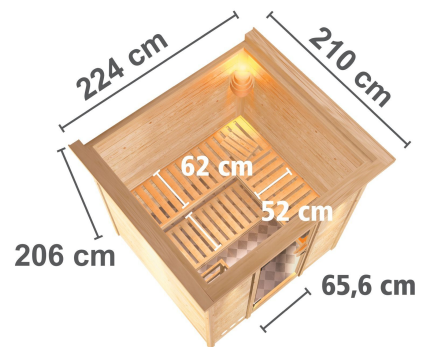

ENERGIESPARTÜR

- 01 Türrahmen aus Massivholz
- 02 Wärmegedämmte Holztür mit klarem Isolierglas
- 03 Rechts und links anschlagbar
- 04 Rollverschluss

DIE BESONDERHEITEN UNSERES

9 kW Ofen Finnisch