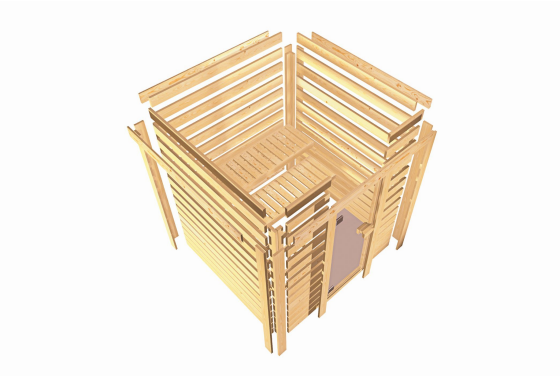

Produktinformation

Sauna Mojave Artikel-Nr. 71402

Dachkranz
ohne Dachkranz

Saunatür
Graphit Ganzglastür

Saunaofen
ohne Ofen

| | |
|-----------------------------------|------------------------------|
| Innenmaß Tiefe | 185 cm |
| Kopfstütze Material | Espe |
| Liegeplätze | 3 |
| Ofenschutz Material | Espe |
| Bank 3 Tiefe | 52 cm |
| Verpackungsmaße mm/Gewicht kg | 1920x850x220x49,8 |
| Position Tür und Zuluft tauschbar | nein |
| Innenmaß Breite | 185 cm |
| Verpackungsmaße mm/Gewicht kg | 2700x230x120x15,5 |
| Innenmaß Höhe | 192 cm |
| Verpackungsmaße mm/Gewicht kg | 860x560x430x38,5 |
| Bank 2 Tiefe | 57 cm |
| Tür Scheibenfarbe | graphit |
| Durchgangsmaß Höhe | 173 cm |
| Material | Nordische Fichte |
| Spiegelbar | nein |
| Außenmaß Tiefe | 196 cm |
| Ofenschutz Breite | 60 cm |
| Bank Material | Espe |
| Tür Höhe | 175 cm |
| Ofenschutz Höhe | 80 cm |
| Außenmaß Breite | 196 cm |
| Außenmaß Höhe | 200 cm |
| Verpackungsmaße mm/Gewicht kg | 2150x1180x640x364 |
| Umbauter Raum | 6,5 m ³ |
| Ofenschutz Tiefe | 48 cm |
| Bauweise | Steck-Schraub-System |
| Wandstärke | 38 mm |
| Saunadach Dämmung | 42 mm |
| Einstiegsart | Fronteinstieg |
| Bank 1 Tiefe | 62 cm |
| Saunadach Bauweise | vormontierte Elemente |
| Türart | Ganzglastür |
| Anzahl Bänke | 3 Stk. |
| Durchgangsmaß Breite | 64 cm |
| Öffnungsrichtung Tür | rechts und links anschlagbar |
| Grundfläche | 3,4 m ² |
| Sitzplätze | 6 |
| Anzahl der Kopfstützen | 1 Stk. |

GRAPHIT GANZGLASTÜR

- 01 Türrahmen aus Massivholz
- 02 8 mm starkes Einscheibensicherheitsglas
- 03 Rechts und links anschlagbar
- 04 Türbeschläge justierbar
- 05 Bewährte Magnetverschlusstechnik

38 MM MASSIVHOLZ

- 01 Einfache Montage
- 02 Doppelte Nut- und Federverbindung

Image not found or type unknown

DACHKRANZ

- 01 Aus nordischer Fichte
- 02 7,5 Watt Strahler mit LED-Lampen
- 03 Individuell platzierbar

OFENSCHUTZGITTER SUPERIOR