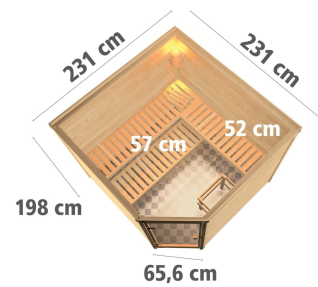

Produktinformation

Sauna Leona Artikel-Nr. 71491

Dachkranz
ohne Dachkranz

Saunatür
Bronzierte Ganzglastür

Saunaofen
ohne Ofen

Bank 1 Tiefe	57 cm
Liegeplätze	3
Innenmaß Tiefe	220 cm
Tür Scheibenfarbe	bronziert
Bank 3 Tiefe	52 cm
Position Tür und Zuluft tauschbar	nein
Bank Material	Fichte
Verpackungsmaße mm/Gewicht kg	1920x850x200x47,5
Innenmaß Höhe	192 cm
Außenmaß Höhe	198 cm
Bank 2 Tiefe	57 cm
Einstiegsart	EckEinstieg
Durchgangsmaß Höhe	173 cm
Ofenschutz Tiefe	51 cm
Material	Nordische Fichte
Außenmaß Breite	231 cm
Spiegelbar	nein
Ofenschutz Breite	60 cm
Ofenschutz Material	nordische Fichte
Innenmaß Breite	220 cm
Tür Höhe	175 cm
Ofenschutz Höhe	80 cm
Bauweise	Steck-Schraub-System
Verpackungsmaße mm/Gewicht kg	2240x1160x670x412
Saunadach Dämmung	42 mm
Saunadach Bauweise	vormontierte Elemente
Türart	Ganzglastür
Anzahl Bänke	3 Stk.
Durchgangsmaß Breite	64 cm
Öffnungsrichtung Tür	rechts und links anschlagbar
Umbauter Raum	8,8 m ³
Sitzplätze	6
Grundfläche	5 m ²
Außenmaß Tiefe	231 cm

INNEN

38 MM

Eco

- Einfaches und praktisches 38 mm Steck-Schraubsystem
- Konstruktion aus naturbelassenem, langsam wachsender, nordischer Fichte

- Hochwertige Innenausstattung aus nordischer Fichte

- Optional mit attraktivem Dachkonoz einschließlich 3 LED-Spots