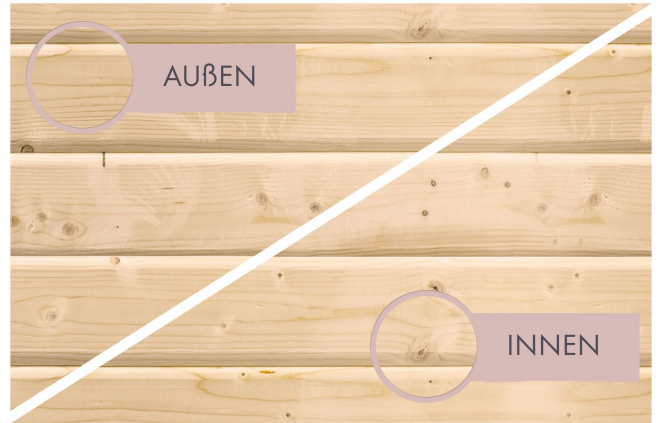

BRONZIERTE GANZGLASTÜR

1. 01 Türrahmen aus Massivholz
2. 02 8 mm starkes Einscheibensicherheitsglas
3. 03 Rechts und links anschlagbar
4. 04 Türbeschläge justierbar
5. 05 Bewährte Magnetverschlusstechnik

AUßEN

INNEN