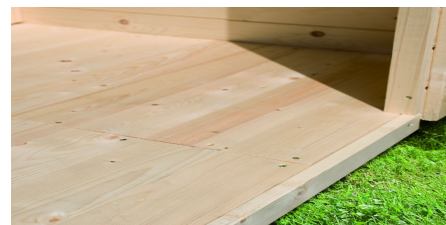

Produktinformation Fussboden 16mm für Sockelmass 2,20 x 2,20 m
(BxT)
Artikel-Nr. 72897

Außenmaß Höhe	1,6 cm
Material	Nordische Fichte
Außenmaß Tiefe	209 cm
Behandlung Material	naturbelassen
Außenmaß Breite	215cm