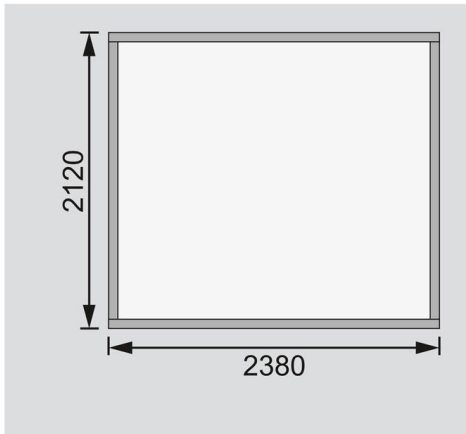

Produktinformation

Gartenhaus Askola 3

Artikel-Nr. 73060

Anbaudach
ohne Anbaudach

Farbe
Naturbelassen

Seitenhöhe	195 cm
Tür Breite	70,5 cm
Wandstärke	19 mm
Umbauter Raum	10,2 m ³
Tür Höhe	176,5 cm
Außenmaß Tiefe	217 cm
Dachtyp	Dachplatte
Material	Nordische Fichte
Innenmaß Breite	234 cm
Dachbreite	266 cm
Dach Materialstärke	16 mm
Firsthöhe	211 cm
Außenmaß Breite	242 cm
Dachfläche	6,1 m ²
Tür Scheibe Material	Kunstglas
Schneelast	85 kg/m ²
Bedarf Dachbahn	2 Rollen
Verpackungsmaße mm/Gewicht kg	2390x1030x440x300
Durchgangsmaß Breite	139 cm
Durchgangsmaß Höhe	175 cm
Sockelmaß Breite	238 cm
Dachform	Flachdach
Dachneigung	3°
Farbe	Naturbelassen
Sockelmaß Tiefe	213 cm
Schloss	Sicherheitsüberfalle
Dachtiefe	238 cm
Innenmaß Tiefe	209 cm
Grundfläche	5,05 m ²

Fundamentplan ohne Boden (in mm)

KDI UNTERLEGER

19mm PROFILE