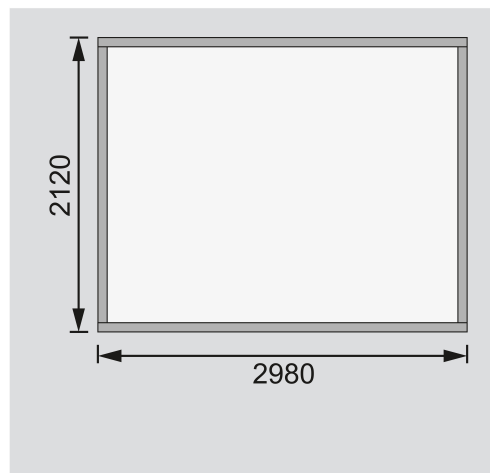

Produktinformation

Gartenhaus Askola 4 Artikel-Nr. 73061

Anbaudach
ohne Anbaudach

Farbe
Naturbelassen

Seitenhöhe	195 cm
Sockelmaß Breite	298 cm
Tür Breite	70,5 cm
Wandstärke	19 mm
Verpackungsmaße mm/Gewicht kg	2985x1030x465x370
Dachfläche	7,9 m ²
Grundfläche	6,35 m ²
Tür Höhe	176,5 cm
Außenmaß Tiefe	217 cm
Dachtyp	Dachplatte
Material	Nordische Fichte
Umbauter Raum	12,8 m ³
Innenmaß Breite	294 cm
Dach Materialstärke	16 mm
Firsthöhe	211 cm
Tür Scheibe Material	Kunstglas
Schneelast	85 kg/m ²
Bedarf Dachbahn	2 Rollen
Durchgangsmaß Breite	139 cm
Durchgangsmaß Höhe	175 cm
Dachform	Flachdach
Dachneigung	3°
Außenmaß Breite	302 cm
Farbe	Naturbelassen
Sockelmaß Tiefe	213 cm
Schloss	Sicherheitsüberfalle
Dachtiefe	238 cm
Dachbreite	330 cm
Innenmaß Tiefe	209 cm

Fundamentplan ohne Boden (in mm)

19mm PROFILE

KDI UNTERLEGER