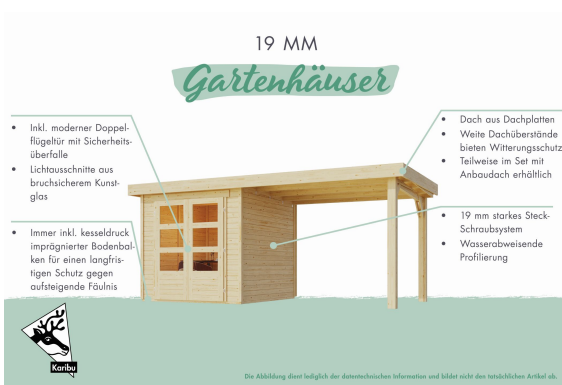

Produktinformation

Gartenhaus Askola 4 Artikel-Nr. 73061

Anbaudach
ohne Anbaudach

Farbe
Naturbelassen

Seitenhöhe	195 cm
Sockelmaß Breite	298 cm
Tür Breite	70,5 cm
Wandstärke	19 mm
Verpackungsmaße mm/Gewicht kg	2985x1030x465x370
Dachfläche	7,9 m ²
Grundfläche	6,35 m ²
Tür Höhe	176,5 cm
Außenmaß Tiefe	217 cm
Dachtyp	Dachplatte
Material	Nordische Fichte
Umbauter Raum	12,8 m ³
Innenmaß Breite	294 cm
Dach Materialstärke	16 mm
Firsthöhe	211 cm
Tür Scheibe Material	Kunstglas
Schneelast	85 kg/m ²
Bedarf Dachbahn	2 Rollen
Durchgangsmaß Breite	139 cm
Durchgangsmaß Höhe	175 cm
Dachform	Flachdach
Dachneigung	3°
Außenmaß Breite	302 cm
Farbe	Naturbelassen
Sockelmaß Tiefe	213 cm
Schloss	Sicherheitsüberfalle
Dachtiefe	238 cm
Dachbreite	330 cm
Innenmaß Tiefe	209 cm