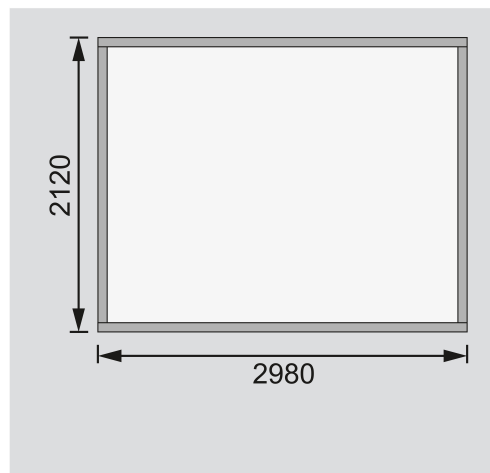

Produktinformation

Gartenhaus Askola 4 Artikel-Nr. 73061

Anbaudach
ohne Anbaudach

Farbe
Naturbelassen

Seitenhöhe	195 cm
Sockelmaß Breite	298 cm
Tür Breite	70,5 cm
Wandstärke	19 mm
Verpackungsmaße mm/Gewicht kg	2985x1030x465x370
Dachfläche	7,9 m ²
Grundfläche	6,35 m ²
Tür Höhe	176,5 cm
Außenmaß Tiefe	217 cm
Dachtyp	Dachplatte
Material	Nordische Fichte
Umbauter Raum	12,8 m ³
Innenmaß Breite	294 cm
Dach Materialstärke	16 mm
Firsthöhe	211 cm
Tür Scheibe Material	Kunstglas
Schneelast	85 kg/m ²
Bedarf Dachbahn	2 Rollen
Durchgangsmaß Breite	139 cm
Durchgangsmaß Höhe	175 cm
Dachform	Flachdach
Dachneigung	3°
Außenmaß Breite	302 cm
Farbe	Naturbelassen
Sockelmaß Tiefe	213 cm
Schloss	Sicherheitsüberfalle
Dachtiefe	238 cm
Dachbreite	330 cm
Innenmaß Tiefe	209 cm

Fundamentplan ohne Boden (in mm)

19mm PROFILE

KDI UNTERLEGER