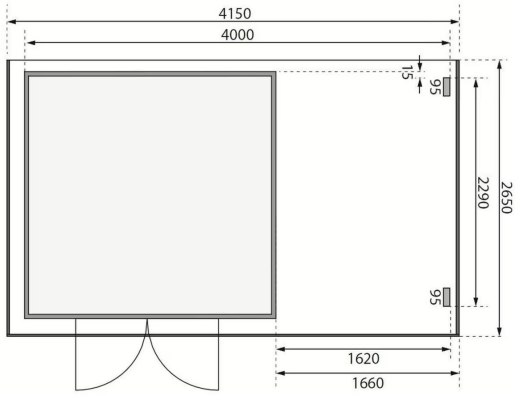

14 MM WANDPROFIL

- 01 Aus nordischer Fichte gehobelt
- 02 Perfekte Fräsung
- 03 Perfekter Sitz
- 04 Wasserabweisende Profilierung

DOPPELFLÜGELTÜR

- 01 Unbehandelt
- 02 Inkl. Sicherheitsüberfälle
- 03 Fenster aus bruchsicherem Kunstglas

14 MM

Gartenhäuser