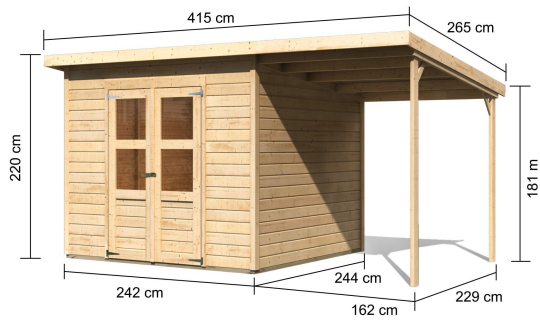

KDI-UNTERLEGER

1. 01 Aus nordischen Kiefernholzern
2. 02 Kesseldruckimprägnierte Bodenbalken
3. 03 Bieten einen langfristigen Schutz gegen aufsteigende Fäulnis
4. 04 40 x 60 mm Bodenbalken