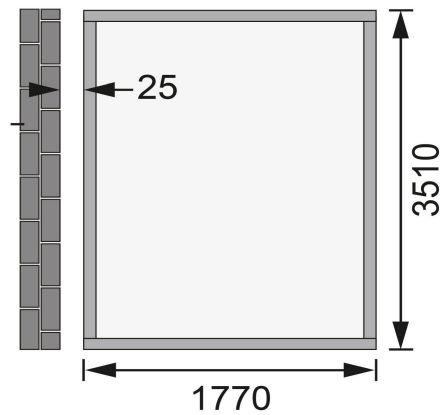

Produktinformation

Gartenhaus Wandlitz 4 Artikel-Nr. 73074

Farbe
Terragrau

Schloss	Buntbartschloss mit 2 Schlüsseln
Verpackungsmaße mm/Gewicht kg	2250x950x200x136
Sockelmaß Tiefe	352 cm
Durchgangsmaß Höhe	177,5 cm
Schneelast	75 kg/m ²
Außenmaß Tiefe	355 cm
Sockelmaß Breite	178 cm
Durchgangsmaß Breite	162,5 cm
Wandstärke	19 mm
Dachtyp	Massivholzdach
Dachtiefe	408 cm
Umbauter Raum	11,6 m ³
Innenmaß Breite	174 cm
Dachbreite	200 cm
Verpackungsmaße mm/Gewicht kg	2180x960x510x202
Material	Nordische Fichte
Bedarf Schindeln	4 Pakete
Außenmaß Breite	181 cm
Dach Materialstärke	16 mm
Seitenhöhe	189 cm
Dachfläche	8,7 m ²
Tür Scheibe Material	Kunstglas
Grundfläche	6,4 m ²
Innenmaß Tiefe	348 cm
Tür Breite	82 cm
Tür Höhe	180,5 cm
Dachform	Pulldach
Dachneigung	12°
Bedarf Dachbahn	5 Rollen
Firsthöhe	230 cm
Farbe	Terragrau

KDI UNTERLEGER

Fundamentplan ohne Boden (in mm)

19mm PROFILE

19 MM
Anlehnhäuser

- Inkl. moderner Doppelflügel-tür mit Buntbarschloss und 3 Schlüsseln
- Lichtausschnitte aus bruch-sicherem Kunstglas
- Immer inkl. kesseldruckim-prägnierter Bodenbalken für einen langfristigen Schutz gegen aufsteigende Fäulnis
- Dach aus Massivholz
- Weite Dachüberstände bieten Witterungsschutz
- Drei Wände platzspa-rend zum Anlehnen
- Einfacher Aufbau durch vorgefertigte Wand-elemente
- Wasserabweisende Profilierung

Die Abbildung dient lediglich der datentechnischen Information und bildet nicht den tatsächlichen Artikel ab.