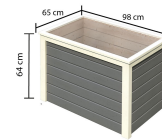

Produktinformation

Hochbeet 0 Artikel-Nr. 73089

Farbe
Terragrau

| | |
|-------------------------------|------------------|
| Sockelmaß Tiefe | 59 cm |
| Innenmaß Breite | 88 cm |
| Außenmaß Breite | 98 cm |
| Verpackungsmaße mm/Gewicht kg | 890x280x270x20 |
| Wandstärke | 19 mm |
| Innenmaß Tiefe | 55 cm |
| Füllmenge | 260 l |
| Material | Nordische Fichte |
| Sockelmaß Breite | 92 cm |
| Außenmaß Tiefe | 65 cm |
| Außenmaß Höhe | 64 cm |
| Farbe | Terragrau |

19mm PROFILE

19 MM

Hochbeet

- Inkl. feuchtigkeitshemmender Kunststoff-Folie
- Holzwände dienen als Isolation und schützen die Wurzeln vor extremen Temperaturen

- 19 mm Steck-Schraubsystem
- In 3 Größen erhältlich
- Angenehme Arbeitshöhe

Die Abbildung dient lediglich der datentechnischen Information und bildet nicht den tatsächlichen Artikel ab.