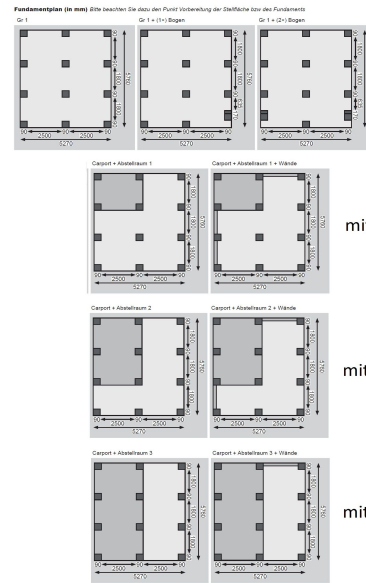

Produktinformation

Doppelcarport Eco 2 Artikel-Nr. 73093

Abstellraum
mittlerer Abstellraum

Einfahrtsbogen
ohne Einfahrtsbogen

Verpackungsmaße mm/Gewicht kg	1960x900x180x372
Pfostenbreite	9 cm
Verpackungsmaße mm/Gewicht kg	3000x1180x330x272
Verpackungsmaße mm/Gewicht kg	1960x900x180x310
Verpackungsmaße mm/Gewicht kg	325x210x100x16
Material	Kesseldruckimprägniert
Schneelast	75 kg/m ²
Dachbreite	563 cm
Dachneigung	1°
Dachtiefe	676 cm
Firsthöhe	229 cm
Dachüberstand vorne	810 mm
Anzahl Pfosten	12
Verpackungsmaße mm/Gewicht kg	1950x900x230x46
Verpackungsmaße mm/Gewicht kg	2750x90x90x14,6
Verpackungsmaße mm/Gewicht kg	1950x900x230x92
Dachüberstand rechte Seite	180 mm
Innenmaß Breite	509 cm
Verpackungsmaße mm/Gewicht kg	1960x900x180x124
Verpackungsmaße mm/Gewicht kg	1960x900x180x248
Verpackungsmaße mm/Gewicht kg	2750x90x90x29,2
Dachüberstand hinten	230 mm
Außenmaß Breite	563 cm
Verpackungsmaße mm/Gewicht kg	3000x1160x300x174
Außenmaß Tiefe	676 cm
Durchfahrtshöhe	206 cm
Umbauter Raum	63,4 m ³
Dachüberstand linke Seite	180 mm
Dachfläche	38,2 m ²
Pfostentiefe	9 cm
Verpackungsmaße mm/Gewicht kg	1950x900x170x85
Innenmaß Tiefe	558 cm
Dachtyp	PVC

ECO
Carports

- Flachdach mit 0,8 mm starker Dacheindeckung mit grauen, lichtdurchlässigen PVC-Trapezprofilen
- Als Einzel- und Doppelcarport erhältlich
- Inkl. Abstellraum in verschiedenen Größen erhältlich
- 9 x 9 cm KDI-Massivholzpfosten inkl. Querverbindern

Die Abbildung dient lediglich der datentechnischen Information und bildet nicht den tatsächlichen Artikel ab.