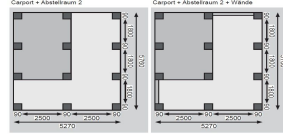

mit mittlerem Abstellraum