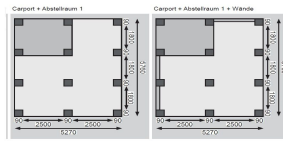

mit kleinem Abstellraum