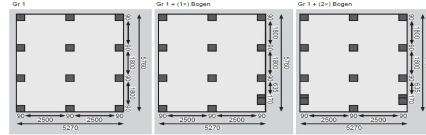

ECO Carports

- Flachdach mit 0,8 mm starker Dacheindeckung mit grauen, lichtdurchlässigen PVC-Trapezprofilen
- Als Einzel- und Doppelcarport erhältlich
- Inkl. Abstellraum in verschiedenen Größen erhältlich

- 9 x 9 cm KDI-Massivholzpfosten inkl. Querverbindern

ohne Abstellraum