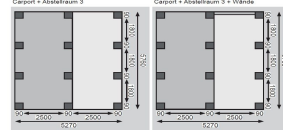

mit großem Abstellraum