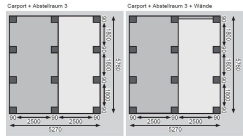

mit großem Abstellraum