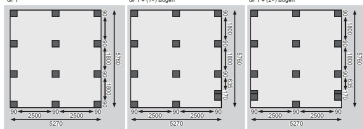

ECO Carports

ohne Abstellraum