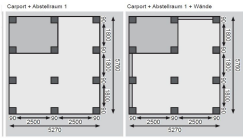

mit kleinem Abstellraum