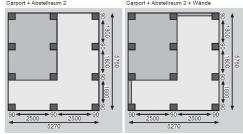

mit mittlerem Abstellraum