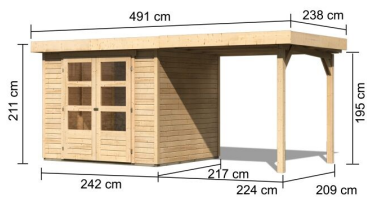

Produktinformation

Gartenhaus Askola 3

Artikel-Nr. 73246

Anbaudach
2,40m breit

Farbe
Naturbelassen

Seitenhöhe	195 cm
Tür Breite	70,5 cm
Wandstärke	19 mm
Umbauter Raum	10,2 m ³
Verpackungsmaße mm/Gewicht kg	2350x1030x240x122
Außenmaß Breite	462 cm
Tür Höhe	176,5 cm
Außenmaß Tiefe	217 cm
Dachtyp	Dachplatte
Material	Nordische Fichte
Innenmaß Breite	234 cm
Dach Materialstärke	16 mm
Firsthöhe	211 cm
Tür Scheibe Material	Kunstglas
Schneelast	85 kg/m ²
Verpackungsmaße mm/Gewicht kg	2390x1030x440x300
Durchgangsmaß Breite	139 cm
Durchgangsmaß Höhe	175 cm
Sockelmaß Breite	238 cm
Dachform	Flachdach
Dachneigung	3°
Farbe	Naturbelassen
Bedarf Dachbahn	4 Rollen
Sockelmaß Tiefe	213 cm
Schloss	Sicherheitsüberfalle
Dachtiefe	238 cm
Dachfläche	11,68 m ²
Dachbreite	491 cm
Innenmaß Tiefe	209 cm
Grundfläche	5,05 m ²

19 MM
Gartenhäuser

- Inkl. moderner Doppelriegelschloß mit Sicherheitsüberfalle
- Lichtausschnitte aus bruchsicherem Kunstglas
- Immer inkl. kesseldruck imprägnierter Bodenbalken für einen langfristigen Schutz gegen aufsteigende Fäulnis
- Dach aus Dachplatten
- Weite Dachüberstände bieten Witterungsschutz
- Teilweise im Set mit Anbaudach erhältlich
- 19 mm starkes Steckschraubsystem
- Wasserabweisende Profilierung