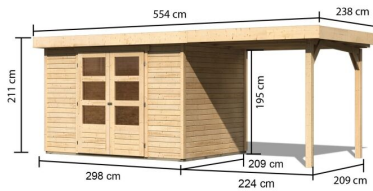

KDI UNTERLEGER