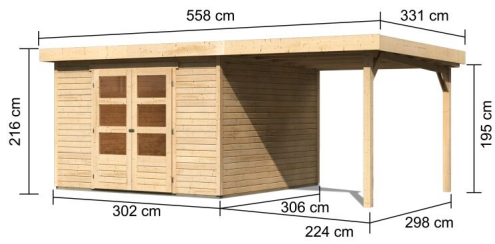

Produktinformation

Gartenhaus Askola 6

Artikel-Nr. 73249

Anbaudach
2,40m breit

Farbe
Naturbelassen

Bedarf Dachbahn	5 Rollen
Seitenhöhe	195 cm
Sockelmaß Breite	298 cm
Tür Breite	70,5 cm
Wandstärke	19 mm
Innenmaß Tiefe	298 cm
Tür Höhe	176,5 cm
Dachbreite	558 cm
Dachtyp	Dachplatte
Material	Nordische Fichte
Verpackungsmaße mm/Gewicht kg	3000x1040x250x160
Dachtiefe	331 cm
Innenmaß Breite	294 cm
Außenmaß Breite	522 cm
Dach Materialstärke	16 mm
Sockelmaß Tiefe	302 cm
Tür Scheibe Material	Kunstglas
Schneelast	85 kg/m ²
Umbauter Raum	18,3 m ³
Durchgangsmaß Breite	139 cm
Grundfläche	9 m ²
Durchgangsmaß Höhe	175 cm
Dachform	Flachdach
Verpackungsmaße mm/Gewicht kg	3000x1030x500x444
Dachneigung	3°
Außenmaß Tiefe	306 cm
Farbe	Naturbelassen
Firsthöhe	216 cm
Dachfläche	18,47 m ²
Schloss	Sicherheitsüberfalle

19mm PROFILE

19 MM
Gartenhäuser

- Inkl. moderner Doppelflügelür mit Sicherheitsüberfälle
- Lichtausschnitte aus bruchsicherem Kunstglas
- Immer inkl. kesseldruck imprägnierter Bodenbalken für einen langfristigen Schutz gegen aufsteigende Fäulnis
- Dach aus Dachplatten
- Weite Dachüberstände bieten Witterungsschutz
- Teilweise im Set mit Anbaudach erhältlich
- 19 mm starkes Steck-Schraubsystem
- Wasserabweisende Profilierung