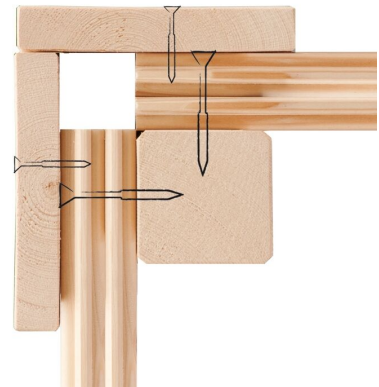

Produktinformation

Gartenhaus Northeim 3 Artikel-Nr. 73277

Anbaudach
ohne Anbaudach

Farbe
Naturbelassen

Verpackungsmaße mm/Gewicht kg	2300x720x270x62,8
Durchgangsmaß Höhe	170 cm
Dachbreite	346 cm
Dachneigung	6°
Tür Breite	70,5 cm
Schloss	Zylinderschloss mit 3 Schlüsseln
Dachtyp	Massivholzdach
Grundfläche	9,3 m ²
Dachfläche	12,9 m ²
Innenmaß Tiefe	297 cm
Tür Höhe	176,5 cm
Verpackungsmaße mm/Gewicht kg	3100x600x320x128
Material	Nordische Fichte
Sockelmaß Breite	305 cm
Firsthöhe	238 cm
Dach Materialstärke	19 mm
Außenmaß Tiefe	309 cm
Außenmaß Breite	309 cm
Seitenhöhe	189 cm
Tür Scheibe Material	Kunstglas
Schneelast	85 kg/m ²
Durchgangsmaß Breite	140 cm
Wandstärke	38 mm
Dachtiefe	331,5 cm
Sockelmaß Tiefe	305 cm
Verpackungsmaße mm/Gewicht kg	3320x600x380x225
Verpackungsmaße mm/Gewicht kg	3300x1170x530x623
Dachform	Pultdach
Farbe	Naturbelassen
Umbauter Raum	19,2 m ³
Innenmaß Breite	297 cm
Bedarf Dachbahn	3 Rollen

KDI UNTERLEGER

Fundamentplan ohne Boden (in mm)

38mm PROFILE

38 MM
Gartenhäuser

- 38 mm starkes Steck-Schraubsystem
- Wasserabweisende Profilierung
- Immer inkl. kesseldruck-
imprägnierter Boden-
balken für einen lang-
fristigen Schutz gegen
aufsteigende Fäulnis
- Massivholzdach
- Weite Dachüberstände
bieten Witterungsschutz
- Inkl. Tür mit Zylinder-
schloss und 3 Schlüsseln
- Lichtausschnitte aus
bruchsicherem Kunstglas

Die Abbildung dient lediglich der datentechnischen Information und bildet nicht den tatsächlichen Artikel ab.