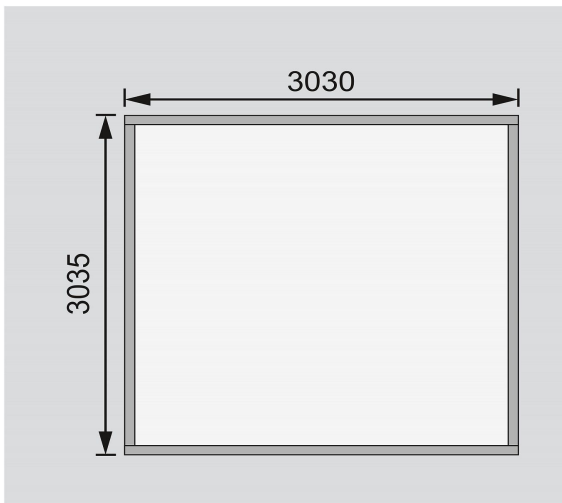

Produktinformation

Gartenhaus Northeim 3 Artikel-Nr. 73277

Anbaudach
ohne Anbaudach

Farbe
Naturbelassen

Verpackungsmaße mm/Gewicht kg	2300x720x270x62,8
Durchgangsmaß Höhe	170 cm
Dachbreite	346 cm
Dachneigung	6°
Tür Breite	70,5 cm
Schloss	Zylinderschloss mit 3 Schlüsseln
Dachtyp	Massivholzdach
Grundfläche	9,3 m ²
Dachfläche	12,9 m ²
Innenmaß Tiefe	297 cm
Tür Höhe	176,5 cm
Verpackungsmaße mm/Gewicht kg	3100x600x320x128
Material	Nordische Fichte
Sockelmaß Breite	305 cm
Firsthöhe	238 cm
Dach Materialstärke	19 mm
Außenmaß Tiefe	309 cm
Außenmaß Breite	309 cm
Seitenhöhe	189 cm
Tür Scheibe Material	Kunstglas
Schneelast	85 kg/m ²
Durchgangsmaß Breite	140 cm
Wandstärke	38 mm
Dachtiefe	331,5 cm
Sockelmaß Tiefe	305 cm
Verpackungsmaße mm/Gewicht kg	3320x600x380x225
Verpackungsmaße mm/Gewicht kg	3300x1170x530x623
Dachform	Pultdach
Farbe	Naturbelassen
Umbauter Raum	19,2 m ³
Innenmaß Breite	297 cm
Bedarf Dachbahn	3 Rollen

KDI UNTERLEGER

Fundamentplan ohne Boden (in mm)

38mm PROFILE

38 MM
Gartenhäuser

- 38 mm starkes Steck-Schraubsystem
- Wasserabweisende Profilierung
- Immer inkl. kesseldruck-
imprägnierter Boden-
balken für einen lang-
fristigen Schutz gegen
aufsteigende Fäulnis
- Massivholzdach
- Weite Dachüberstände
bieten Witterungsschutz
- Inkl. Tür mit Zylinder-
schloss und 3 Schlüsseln
- Lichtausschnitte aus
bruchsicherem Kunstglas

Die Abbildung dient lediglich der datentechnischen Information und bildet nicht den tatsächlichen Artikel ab.