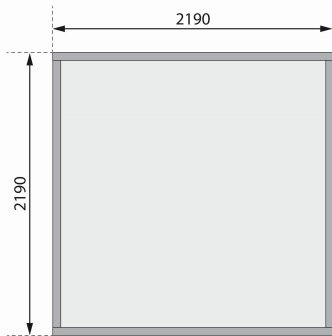

Fundamentplan ohne Boden (in mm)