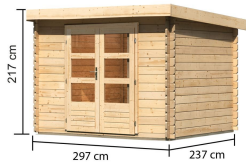

Produktinformation

Gartenhaus Bastrup 3 Artikel-Nr. 73285

Anbaudach
ohne Anbaudach

Farbe
Naturbelassen

Seitenhöhe	202 cm
Tür Breite	70,5 cm
Innenmaß Breite	274 cm
Schloss	Zylinderschloss mit 3 Schlüsseln
Dachtyp	Massivholzdach
Tür Höhe	176,5 cm
Durchgangsmaß Höhe	173 cm
Material	Nordische Fichte
Umbauter Raum	12,9 m ³
Dach Materialstärke	16 mm
Dachtiefe	273 cm
Wandstärke	28 mm
Tür Scheibe Material	Kunstglas
Schneelast	125 kg/m ²
Innenmaß Tiefe	214 cm
Bedarf Dachbahn	2 Rollen
Durchgangsmaß Breite	140 cm
Sockelmaß Tiefe	220 cm
Außenmaß Breite	297 cm
Verpackungsmaße mm/Gewicht kg	3170x1170x455x420
Dachform	Pultdach
Dachneigung	3°
Farbe	Naturbelassen
Firsthöhe	217 cm
Außenmaß Tiefe	237 cm
Sockelmaß Breite	280 cm
Grundfläche	6,16 m ²
Dachbreite	315 cm
Dachfläche	8,4 m ²