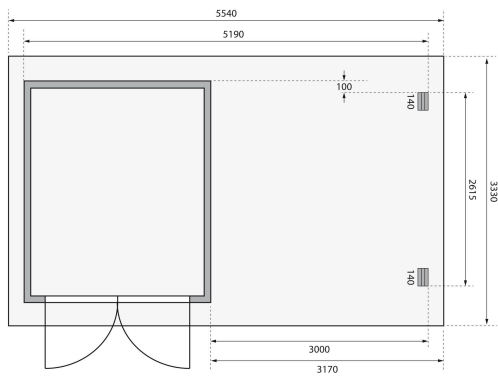

Produktinformation

Gartenhaus Bastrup 4 Artikel-Nr. 73298

Anbaudach
3m breit

Farbe
Naturbelassen

Dachtiefe	333 cm
Tür Breite	70,5 cm
Schloss	Zylinderschloss mit 3 Schlüsseln
Firsthöhe	220 cm
Dachtyp	Massivholzdach
Innenmaß Tiefe	274 cm
Tür Höhe	176,5 cm
Durchgangsmaß Höhe	173 cm
Material	Nordische Fichte
Umbauter Raum	12,9 m ³
Verpackungsmaße mm/Gewicht kg	3310x600x430x221
Dach Materialstärke	16 mm
Dachfläche	19 m ²
Wandstärke	28 mm
Tür Scheibe Material	Kunstglas
Schneelast	125 kg/m ²
Durchgangsmaß Breite	140 cm
Außenmaß Breite	519 cm
Innenmaß Breite	214 cm
Sockelmaß Breite	220 cm
Seitenhöhe	201 cm
Dachform	Pulldach
Dachneigung	3°
Farbe	Naturbelassen
Verpackungsmaße mm/Gewicht kg	3300x1170x430x410
Bedarf Dachbahn	6 Rollen
Sockelmaß Tiefe	280 cm
Grundfläche	6,16 m ²
Außenmaß Tiefe	297 cm
Dachbreite	554,5 cm