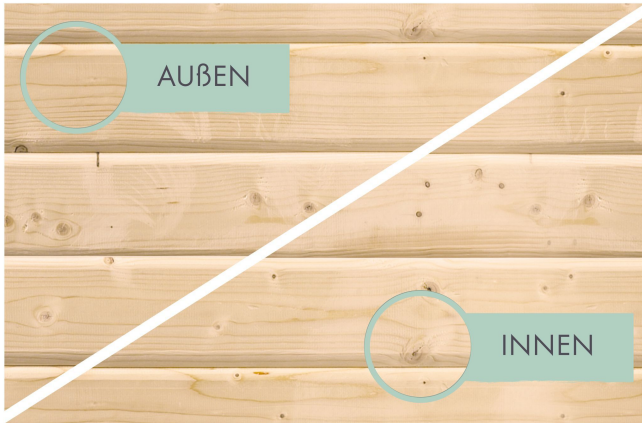

Produktinformation

Gartenhaus Bastrup 4 Artikel-Nr. 73298

Anbaudach
3m breit

Farbe
Naturbelassen

Dachtiefe	333 cm
Tür Breite	70,5 cm
Schloss	Zylinderschloss mit 3 Schlüsseln
Firsthöhe	220 cm
Dachtyp	Massivholzdach
Innenmaß Tiefe	274 cm
Tür Höhe	176,5 cm
Durchgangsmaß Höhe	173 cm
Material	Nordische Fichte
Umbauter Raum	12,9 m ³
Verpackungsmaße mm/Gewicht kg	3310x600x430x221
Dach Materialstärke	16 mm
Dachfläche	19 m ²
Wandstärke	28 mm
Tür Scheibe Material	Kunstglas
Schneelast	125 kg/m ²
Durchgangsmaß Breite	140 cm
Außenmaß Breite	519 cm
Innenmaß Breite	214 cm
Sockelmaß Breite	220 cm
Seitenhöhe	201 cm
Dachform	Pulldach
Dachneigung	3°
Farbe	Naturbelassen
Verpackungsmaße mm/Gewicht kg	3300x1170x430x410
Bedarf Dachbahn	6 Rollen
Sockelmaß Tiefe	280 cm
Grundfläche	6,16 m ²
Außenmaß Tiefe	297 cm
Dachbreite	554,5 cm

KDI-UNTERLEGER

- 01 Aus nordischen Kiefernholzern
- 02 Kesseldruckimprägnierte Bodenbalken
- 03 Bieten einen langfristigen Schutz gegen aufsteigende Fäulnis
- 04 40 x 60 mm Bodenbalken

28 MM WANDPROFIL

- 01 Aus nordischer Fichte gehobelt
- 02 Perfekte Fräsung
- 03 Perfekter Sitz
- 04 Wasserabweisende Profilierung

28 MM Blockbohlenhäuser

- Dach aus Massivholz
- Weite Dachüberstände bieten Witterungsschutz
- Teilweise im Set mit Anbaudach erhältlich
- 28 mm starke Blockbohlenbauweise
- Perfekter Nut- und Federsitz durch modernste Frästechnik
- Wasserabweisende Profilierung
- Inkl. Doppelflügeltür mit Bunbart- oder Zylinderschloss und Schlüsseln
- Lichtauschnitte aus bruchsicherem Kunstglas
- Patentierte 6-Plus-Eckverbindung
- Wartungsfrei, wind- und regendicht