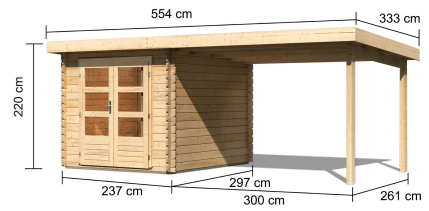

KDI-UNTERLEGER

1. 01 Aus nordischen Kiefernholzern
2. 02 Kesseldruckimprägnierte Bodenbalken
3. 03 Bieten einen langfristigen Schutz gegen aufsteigende Fäulnis
4. 04 40 x 60 mm Bodenbalken