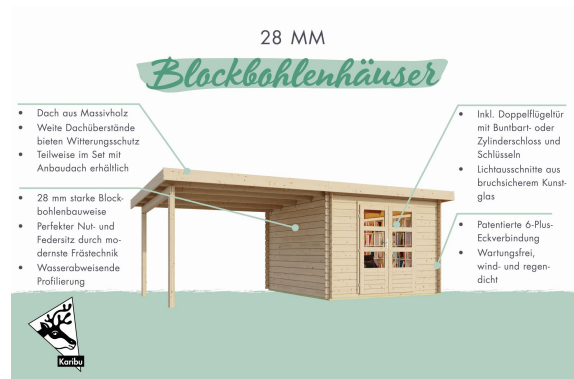

Produktinformation

Gartenhaus Bastrup 7 Artikel-Nr. 73306

Anbaudach
ohne Anbaudach

Farbe
Naturbelassen

Innenmaß Breite	334 cm
Sockelmaß Breite	340 cm
Dachtiefe	333 cm
Tür Breite	70,5 cm
Schloss	Zylinderschloss mit 3 Schlüsseln
Firsthöhe	220 cm
Dachtyp	Massivholzdach
Innenmaß Tiefe	274 cm
Tür Höhe	176,5 cm
Durchgangsmaß Höhe	173 cm
Außenmaß Breite	357 cm
Material	Nordische Fichte
Dach Materialstärke	16 mm
Grundfläche	9,52 m ²
Wandstärke	28 mm
Tür Scheibe Material	Kunstglas
Dachfläche	12,3 m ²
Schneelast	125 kg/m ²
Durchgangsmaß Breite	140 cm
Verpackungsmaße mm/Gewicht kg	3800x1180x450x533
Seitenhöhe	201 cm
Dachbreite	375 cm
Dachform	Pultdach
Dachneigung	3°
Farbe	Naturbelassen
Umbauter Raum	20 m ³
Sockelmaß Tiefe	280 cm
Bedarf Dachbahn	4 Rollen
Außenmaß Tiefe	297 cm

28 MM WANDPROFIL

- 01 Aus nordischer Fichte gehobelt
- 02 Perfekte Fräsung
- 03 Perfekter Sitz
- 04 Wasserabweisende Profilierung