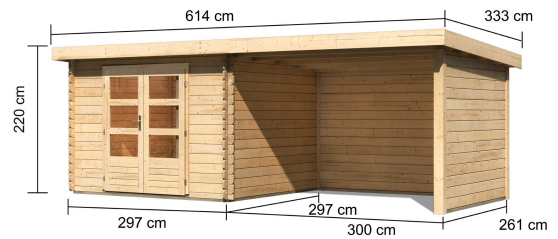

28 MM WANDPROFIL

1. 01 Aus nordischer Fichte gehobelt
2. 02 Perfekte Fräsung
3. 03 Perfekter Sitz
4. 04 Wasserabweisende Profilierung

28 MM Blockbohlenhäuser

- Dach aus Massivholz
- Weite Dachüberstände bieten Witterungsschutz
- Teilweise im Set mit Anbaudach erhältlich
- 28 mm starke Blockbohlenbauweise
- Perfekter Nut- und Federsitz durch modernste Frästechnik
- Wasserabweisende Profilierung

- Inkl. Doppelflügel Tür mit Bunbart- oder Zylinderschloss und Schlüsseln
- Lichtausschnitte aus bruchsicherem Kunstglas
- Patentierte 6-Plus-Eckverbindung
- Wartungsfrei, wind- und regendicht

KDI-UNTERLEGER

1. 01 Aus nordischen Kiefernholzern
2. 02 Kesseldruckimprägnierte Bodenbalken
3. 03 Bieten einen langfristigen Schutz gegen aufsteigende Fäulnis
4. 04 40 x 60 mm Bodenbalken