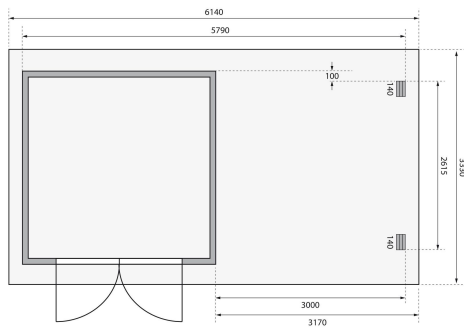

Produktinformation

Gartenhaus Bastrup 5 Artikel-Nr. 73329

Anbaudach
3m breit inkl. Seiten- und Rückwand

Farbe
Naturbelassen

Dachtiefe	333 cm
Tür Breite	70,5 cm
Innenmaß Breite	274 cm
Grundfläche	7,84 m ²
Schloss	Zylinderschloss mit 3 Schlüsseln
Firsthöhe	220 cm
Dachtyp	Massivholzdach
Innenmaß Tiefe	274 cm
Tür Höhe	176,5 cm
Durchgangsmaß Höhe	173 cm
Verpackungsmaße mm/Gewicht kg	2630x600x255x85
Material	Nordische Fichte
Verpackungsmaße mm/Gewicht kg	3310x600x430x221
Dach Materialstärke	16 mm
Wandstärke	28 mm
Tür Scheibe Material	Kunstglas
Dachbreite	614,5 cm
Schneelast	125 kg/m ²
Durchgangsmaß Breite	140 cm
Dachfläche	20,9 m ²
Seitenhöhe	201 cm
Dachform	Pulldach
Umbauter Raum	16,5 m ³
Dachneigung	3°
Außenmaß Breite	579 cm
Farbe	Naturbelassen
Bedarf Dachbahn	6 Rollen
Sockelmaß Tiefe	280 cm
Verpackungsmaße mm/Gewicht kg	3320x1170x485x505
Verpackungsmaße mm/Gewicht kg	3100x450x250x91
Sockelmaß Breite	280 cm
Außenmaß Tiefe	297 cm

28 MM WANDPROFIL

- 01 Aus nordischer Fichte gehobelt
- 02 Perfekte Fräsung
- 03 Perfekter Sitz
- 04 Wasserabweisende Profilierung

28 MM Blockbohlenhäuser

- Dach aus Massivholz
- Weite Dachüberstände bieten Witterungsschutz
- Teilweise im Set mit Anbaudach erhältlich
- 28 mm starke Blockbohlenbauweise
- Perfekter Nut- und Federsitz durch modernste Frästechnik
- Wasserabweisende Profilierung