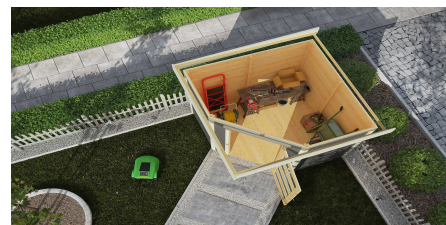

## Gartenhaus Schwandorf 3

Artikel-Nr. 73468

Anbaudach  
ohne Anbaudach

Farbe  
Terragrau

Grundfläche	4,45 m <sup>2</sup>
Seitenhöhe	202 cm
Schneelast	75 kg/m <sup>2</sup>
Wandstärke	19 mm
Tür Breite	84,3 cm
Tür Höhe	176,5 cm
Außenmaß Tiefe	217 cm
Dachtyp	Dachplatte
Material	Nordische Fichte
Durchgangsmaß Breite	81,5 cm
Tür Scheibe Material	Milch-Kunstglas
Dach Materialstärke	16 mm
Verpackungsmaße mm/Gewicht kg	2390x1030x430x270
Umbauter Raum	8,1 m <sup>3</sup>
Bedarf Dachbahn	2 Rollen
Sockelmaß Breite	209 cm
Durchgangsmaß Höhe	175 cm
Dachform	Pultdach
Dachneigung	3°
Dachfläche	5,6 m <sup>2</sup>
Dachbreite	242 cm
Sockelmaß Tiefe	213 cm
Schloss	Sicherheitsüberfalle
Firsthöhe	218 cm
Dachtiefe	238 cm
Innenmaß Breite	205 cm
Farbe	Terragrau
Außenmaß Breite	213 cm
Innenmaß Tiefe	209 cm

19 MM  
**Gartenhäuser**

- Inkl. moderner Doppelflügelür mit Sicherheitsüberfälle
- Lichtausschnitte aus bruchsicherem Kunstglas
- Immer inkl. Kesseldruck imprägnierter Bodenbalken für einen langfristigen Schutz gegen aufsteigende Fäulnis
- Dach aus Dachplatten
- Weite Dachüberstände bieten Witterungsschutz
- Teilweise im Set mit Anbaudach erhältlich
- 19 mm starkes Steck-Schraubsystem
- Wasserabweisende Profilierung