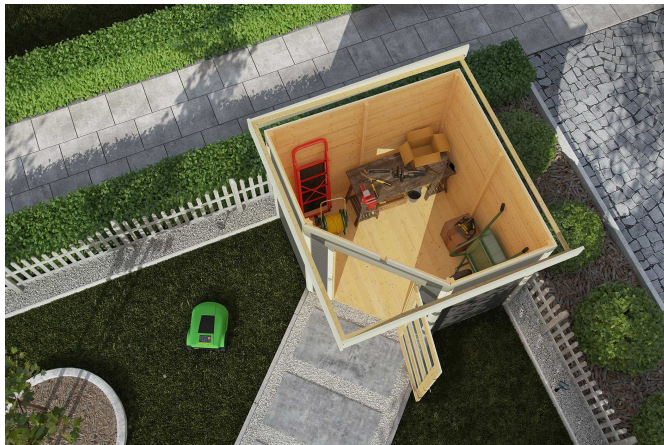

19 MM
Gartenhäuser

- Inkl. moderner Doppelflügelür mit Sicherheitsüberfälle
- Lichtausschnitte aus bruchsicherem Kunstglas
- Immer inkl. Kesseldruck imprägnierter Bodenbalken für einen langfristigen Schutz gegen aufsteigende Fäulnis
- Dach aus Dachplatten
- Weite Dachüberstände bieten Witterungsschutz
- Teilweise im Set mit Anbaudach erhältlich
- 19 mm starkes Steck-Schraubsystem
- Wasserabweisende Profilierung

Karibu

Die Abbildung dient lediglich der datentechnischen Information und bildet nicht den tatsächlichen Artikel ab.

KDI UNTERLEGER