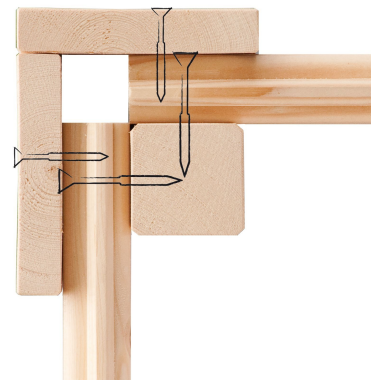

## Gartenhaus Schwandorf 5 Artikel-Nr. 73471

Anbaudach  
ohne Anbaudach

Farbe  
Terragrau

Grundfläche	5,76 m <sup>2</sup>
Seitenhöhe	202 cm
Umbauter Raum	11 m <sup>3</sup>
Dachtiefe	262 cm
Schneelast	75 kg/m <sup>2</sup>
Wandstärke	19 mm
Innenmaß Tiefe	238 cm
Dachfläche	6,8 m <sup>2</sup>
Verpackungsmaße mm/Gewicht kg	2720x1030x430x329
Tür Breite	84,3 cm
Dachtyp	Dachplatte
Material	Nordische Fichte
Durchgangsmaß Breite	81,5 cm
Sockelmaß Tiefe	242 cm
Tür Scheibe Material	Milch-Kunstglas
Innenmaß Breite	234 cm
Tür Höhe	175 cm
Dach Materialstärke	16 mm
Außenmaß Breite	242 cm
Außenmaß Tiefe	246 cm
Bedarf Dachbahn	2 Rollen
Durchgangsmaß Höhe	175 cm
Sockelmaß Breite	238 cm
Dachform	Pulldach
Dachneigung	3°
Dachbreite	268 cm
Schloss	Sicherheitsüberfalle
Firsthöhe	218 cm
Farbe	Terragrau

## KDI UNTERLEGER

19 MM  
*Gartenhäuser*

- Inkl. moderner Doppelflügeltür mit Sicherheitsüberfälle
- Lichtausschnitte aus bruchsicherem Kunstglas
- Immer inkl. kesseldruck imprägnierter Bodenbalken für einen langfristigen Schutz gegen aufsteigende Fäulnis
- Dach aus Dachplatten
- Weite Dachüberstände bieten Witterungsschutz
- Teilweise im Set mit Anbaudach erhältlich
- 19 mm starkes Steck-Schraubsystem
- Wasserabweisende Profilierung