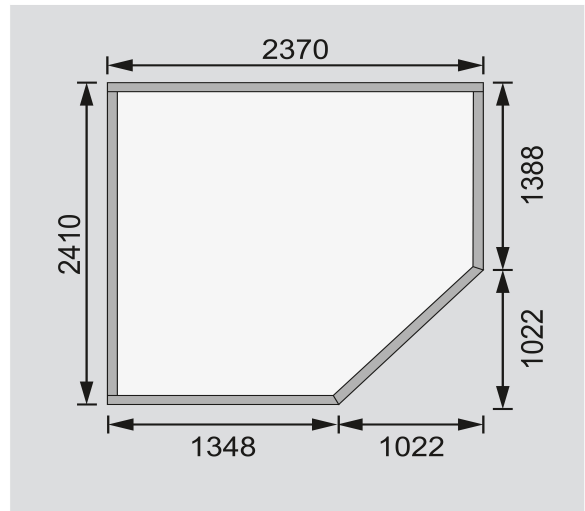

## Gartenhaus Schwandorf 5 Artikel-Nr. 73471

Anbaudach  
ohne Anbaudach

Farbe  
Terragrau

Grundfläche	5,76 m <sup>2</sup>
Seitenhöhe	202 cm
Umbauter Raum	11 m <sup>3</sup>
Dachtiefe	262 cm
Schneelast	75 kg/m <sup>2</sup>
Wandstärke	19 mm
Innenmaß Tiefe	238 cm
Dachfläche	6,8 m <sup>2</sup>
Verpackungsmaße mm/Gewicht kg	2720x1030x430x329
Tür Breite	84,3 cm
Dachtyp	Dachplatte
Material	Nordische Fichte
Durchgangsmaß Breite	81,5 cm
Sockelmaß Tiefe	242 cm
Tür Scheibe Material	Milch-Kunstglas
Innenmaß Breite	234 cm
Tür Höhe	175 cm
Dach Materialstärke	16 mm
Außenmaß Breite	242 cm
Außenmaß Tiefe	246 cm
Bedarf Dachbahn	2 Rollen
Durchgangsmaß Höhe	175 cm
Sockelmaß Breite	238 cm
Dachform	Pulldach
Dachneigung	3°
Dachbreite	268 cm
Schloss	Sicherheitsüberfalle
Firsthöhe	218 cm
Farbe	Terragrau

**Fundamentplan ohne Boden (in mm)**

**19mm PROFILE**