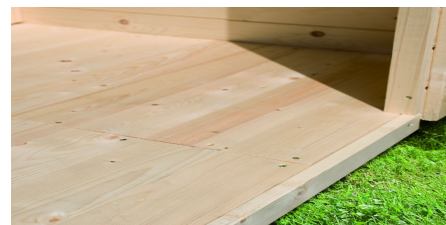

Produktinformation Fussboden b für Sockelmass 3,40 x 2,80 m
(BxT)
Artikel-Nr. 73535

Außenmaß Breite	335cm
Außenmaß Höhe	1,6 cm
Material	Nordische Fichte
Behandlung Material	naturbelassen
Außenmaß Tiefe	270 cm