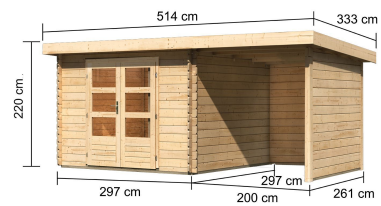

28 MM WANDPROFIL

- 01 Aus nordischer Fichte gehobelt
- 02 Perfekte Fräsung
- 03 Perfekter Sitz
- 04 Wasserabweisende Profilierung