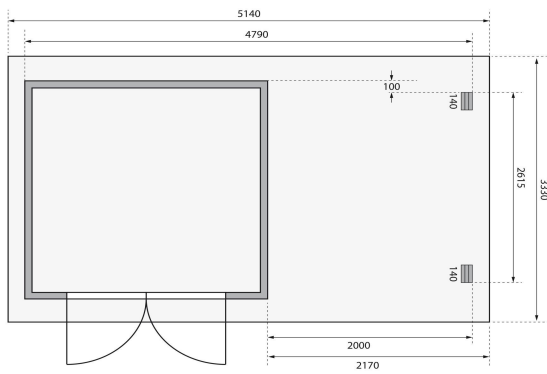

## Gartenhaus Bastrup 5 Artikel-Nr. 73994

Anbaudach  
2m breit inkl. Seiten- und  
Rückwand

Farbe  
Naturbelassen

Bedarf Dachbahn	5 Rollen
Dachtiefe	333 cm
Tür Breite	70,5 cm
Innenmaß Breite	274 cm
Grundfläche	7,84 m <sup>2</sup>
Schloss	Zylinderschloss mit 3 Schlüsseln
Dachfläche	17,6 m <sup>2</sup>
Firsthöhe	220 cm
Dachtyp	Massivholzdach
Innenmaß Tiefe	274 cm
Tür Höhe	176,5 cm
Durchgangsmaß Höhe	173 cm
Verpackungsmaße mm/Gewicht kg	2630x600x255x85
Material	Nordische Fichte
Dach Materialstärke	16 mm
Wandstärke	28 mm
Tür Scheibe Material	Kunstglas
Schneelast	125 kg/m <sup>2</sup>
Durchgangsmaß Breite	140 cm
Seitenhöhe	201 cm
Dachform	Pultdach
Umbauter Raum	16,5 m <sup>3</sup>
Dachneigung	3°
Verpackungsmaße mm/Gewicht kg	3310x600x360x164
Farbe	Naturbelassen
Außenmaß Breite	479 cm
Sockelmaß Tiefe	280 cm
Verpackungsmaße mm/Gewicht kg	3320x1170x485x505
Verpackungsmaße mm/Gewicht kg	2350x600x250x62
Sockelmaß Breite	280 cm
Außenmaß Tiefe	297 cm
Dachbreite	514,5 cm

### 28 MM WANDPROFIL

- 01 Aus nordischer Fichte gehobelt
- 02 Perfekte Fräsung
- 03 Perfekter Sitz
- 04 Wasserabweisende Profilierung