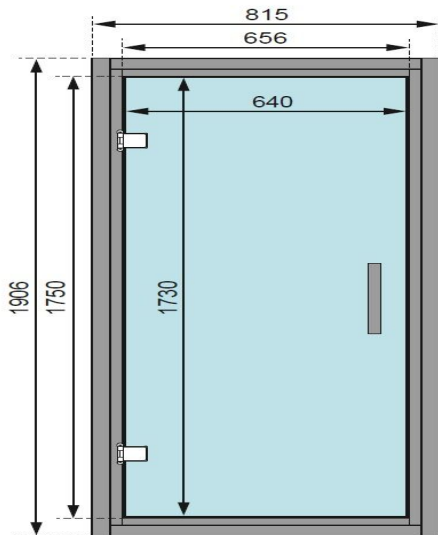

## Türelement Classic Artikel-Nr. 75357

Für Wandstärke

38/40 mm

Verpackungsmaße mm/Gewicht kg	1920x850x200x47,5
Tür Öffnungsrichtung	rechts und links anschlagbar
Verpackungsmaße mm/Gewicht kg	310x210x110x1
Durchgangsmaß Höhe	173 cm
Türart	Einflügeltür
Tür Höhe	175 cm
geeignet für	Innenbereich
Tür Schloss	Magnetverschlusstechnik
Durchgangsmaß Breite	64 cm
Tür Scheibe Material	Einscheibensicherheitsglas
Tür Breite	65,6 cm

DIE BESONDERHEITEN UNSERES

*Türelement Classic*  
38 mm

- Justierbare Türbänder für optimale Ausrichtung
- Türrahmen aus Massivholz
- Durchgangsmaß (BxH): 64 x 173 cm
- geeignet für die
- bronzierte Tür
- 8 mm Einscheibensicherheitsglas
- Hochwertiger Karibu Holz-Griff
- Magnetschlusstechnik

DIE BESONDERHEITEN UNSERES

*Türelement Classic*  
68 mm

- Justierbare Türbänder für optimale Ausrichtung
- Türrahmen aus Massivholz
- Durchgangsmaß (BxH): 64 x 173 cm
- geeignet für die Wandstärke 68 mm
- bronzierte Tür
- 8 mm Einscheibensicherheitsglas
- Hochwertiger Karibu Holz-Griff
- Magnetschlusstechnik