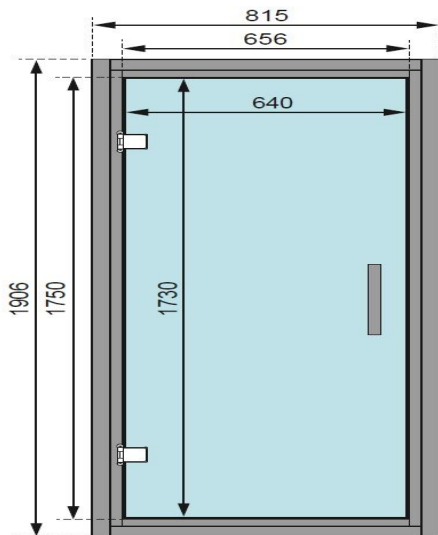

Produktinformation

Türelement Classic Artikel-Nr. 75358

Für Wandstärke
68 mm

Verpackungsmaße mm/Gewicht kg	1920x850x200x47,5
Tür Öffnungsrichtung	rechts und links anschlagbar
Verpackungsmaße mm/Gewicht kg	310x210x110x1
Durchgangsmaß Höhe	173 cm
Türart	Einflügeltür
Tür Höhe	175 cm
geeignet für	Innenbereich
Tür Schloss	Magnetverschlusstechnik
Durchgangsmaß Breite	64 cm
Tür Scheibe Material	Einscheibensicherheitsglas
Tür Breite	65,6 cm

DIE BESONDERHEITEN UNSERES

Türelement Classic 38 mm

- Justierbare Türbänder für optimale Ausrichtung
- Türrahmen aus Massivholz
- Durchgangsmaß (BxH): 64 x 173 cm
- geeignet für die
- bronzierte Tür
- 8 mm Einscheibensicherheitsglas
- Hochwertiger Karibu Holz-Griff
- Magnetschlusstechnik

DIE BESONDERHEITEN UNSERES

Türelement Classic 68 mm

- Justierbare Türbänder für optimale Ausrichtung
- Türrahmen aus Massivholz
- Durchgangsmaß (BxH): 64 x 173 cm
- geeignet für die Wandstärke 68 mm
- bronzierte Tür
- 8 mm Einscheibensicherheitsglas
- Hochwertiger Karibu Holz-Griff
- Magnetschlusstechnik