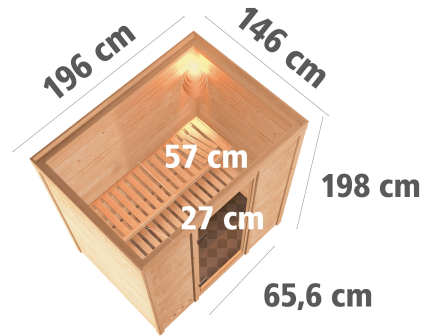

Produktinformation

Sauna Sonja Artikel-Nr. 75565

Dachkranz
ohne Dachkranz

Saunatür
Graphit Ganzglastür

Saunaofen
ohne Ofen

Bank 1 Tiefe	57 cm
Innenmaß Tiefe	135 cm
Position Tür und Zuluft tauschbar	nein
Bank Material	Fichte
Liegeplätze	1
Innenmaß Breite	185 cm
Innenmaß Höhe	192 cm
Außenmaß Höhe	198 cm
Tür Scheibenfarbe	graphit
Umbauter Raum	4,7 m ³
Anzahl Bänke	2 Stk.
Durchgangsmaß Höhe	173 cm
Ofenschutz Tiefe	51 cm
Material	Nordische Fichte
Spiegelbar	nein
Ofenschutz Breite	60 cm
Sitzplätze	2
Ofenschutz Material	nordische Fichte
Verpackungsmaße mm/Gewicht kg	1980x830x190x51
Tür Höhe	175 cm
Ofenschutz Höhe	80 cm
Außenmaß Breite	196 cm
Bauweise	Steck-Schraub-System
Wandstärke	38 mm
Grundfläche	2,8 m ²
Saunadach Dämmung	42 mm
Außenmaß Tiefe	146 cm
Bank 3 Tiefe	-
Einstiegsart	Fronteinstieg
Saunadach Bauweise	vormontierte Elemente
Türart	Ganzglastür
Verpackungsmaße mm/Gewicht kg	2150x1170x500x292
Durchgangsmaß Breite	64 cm
Öffnungsrichtung Tür	rechts und links anschlagbar
Bank 2 Tiefe	27 cm

GRAPHIT GANZGLASTÜR

- 01 Türrahmen aus Massivholz
- 02 8 mm starkes Einscheibensicherheitsglas
- 03 Rechts und links anschlagbar
- 04 Türbeschläge justierbar
- 05 Bewährte Magnetverschlusstechnik

OFENSCHUTZGITTER CLASSIC