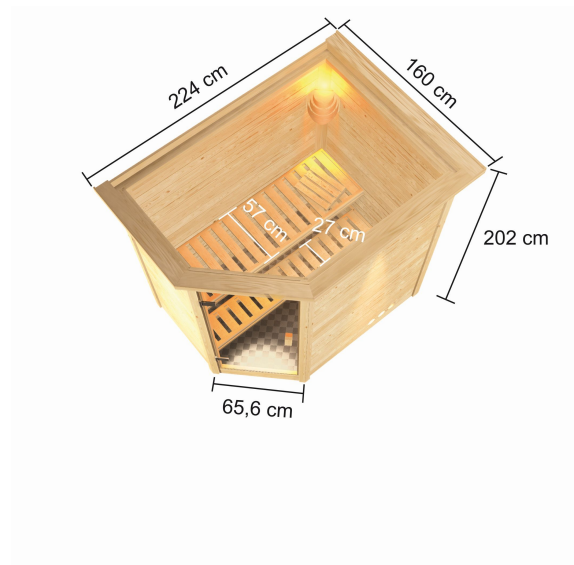

## Sauna Svea Artikel-Nr. 75571

Dachkranz  
mit Dachkranz

Saunatür  
Energiespartür Holztür gedämmt

Saunaofen  
ohne Ofen

Bank 1 Tiefe	57 cm
Verpackungsmaße mm/Gewicht kg	2100x1180x500x273
Außenmaß Tiefe	160 cm
Umbauter Raum	4,3 m <sup>3</sup>
Innenmaß Tiefe	135 cm
Position Tür und Zuluft tauschbar	nein
Bank Material	Fichte
Liegeplätze	1
Innenmaß Breite	185 cm
Innenmaß Höhe	192 cm
Außenmaß Breite	224 cm
Außenmaß Höhe	202 cm
Verpackungsmaße mm/Gewicht kg	1920x850x200x44,6
Einstiegsart	EckEinstieg
Anzahl Bänke	2 Stk.
Durchgangsmaß Höhe	173 cm
Ofenschutz Tiefe	51 cm
Material	Nordische Fichte
Spiegelbar	nein
Ofenschutz Breite	60 cm
Sitzplätze	2
Ofenschutz Material	nordische Fichte
Grundfläche	2,6 m <sup>2</sup>
Tür Höhe	175 cm
Ofenschutz Höhe	80 cm
Bauweise	Steck-Schraub-System
Wandstärke	38 mm
Tür Scheibenfarbe	klar
Saunadach Dämmung	42 mm
Bank 3 Tiefe	-
Saunadach Bauweise	vormontierte Elemente
Durchgangsmaß Breite	64 cm
Öffnungsrichtung Tür	rechts und links anschlagbar
Türart	Holztür mit Isolierglas, wärmegeämmt
Bank 2 Tiefe	27 cm