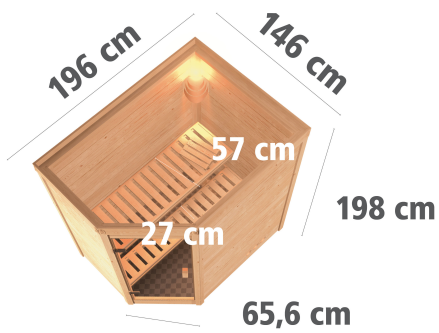

Produktinformation

Sauna Svea Artikel-Nr. 75572

Dachkranz
ohne Dachkranz

Saunatür
Graphit Ganzglastür

Saunaofen
ohne Ofen

Bank 1 Tiefe	57 cm
Verpackungsmaße mm/Gewicht kg	2100x1180x500x273
Umbauter Raum	4,3 m ³
Innenmaß Tiefe	135 cm
Position Tür und Zuluft tauschbar	nein
Bank Material	Fichte
Liegeplätze	1
Innenmaß Breite	185 cm
Innenmaß Höhe	192 cm
Außenmaß Höhe	198 cm
Einstiegsart	EckEinstieg
Tür Scheibenfarbe	graphit
Anzahl Bänke	2 Stk.
Durchgangsmaß Höhe	173 cm
Ofenschutz Tiefe	51 cm
Material	Nordische Fichte
Spiegelbar	nein
Ofenschutz Breite	60 cm
Sitzplätze	2
Ofenschutz Material	nordische Fichte
Verpackungsmaße mm/Gewicht kg	1980x830x190x51
Grundfläche	2,6 m ²
Tür Höhe	175 cm
Ofenschutz Höhe	80 cm
Außenmaß Breite	196 cm
Bauweise	Steck-Schraub-System
Wandstärke	38 mm
Saunadach Dämmung	42 mm
Außenmaß Tiefe	146 cm
Bank 3 Tiefe	-
Saunadach Bauweise	vormontierte Elemente
Türart	Ganzglastür
Durchgangsmaß Breite	64 cm
Öffnungsrichtung Tür	rechts und links anschlagbar
Bank 2 Tiefe	27 cm