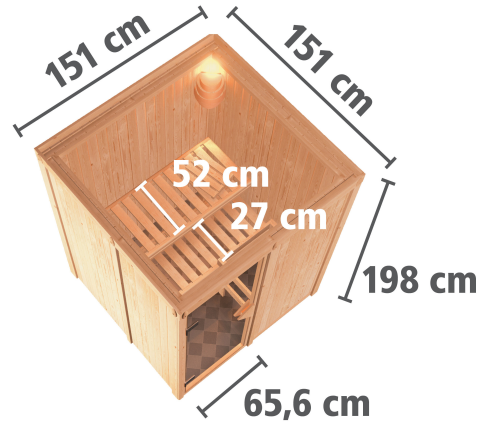

Produktinformation

Sauna Norin Artikel-Nr. 75582

Dachkranz
ohne Dachkranz

Saunaofen
9 kW Ofen + integrierte Steuerung

Saunatür
Energiespartür Holztür gedämmt

Kopfstütze Material	Espe
Außenmaß Tiefe	151 cm
Grundfläche	2,3 m ²
Umbauter Raum	3,8 m ³
Bank 1 Tiefe	52 cm
Liegeplätze	1
Spiegelbar	ja
Innenmaß Breite	136 cm
Innenmaß Höhe	192 cm
Außenmaß Höhe	198 cm
Bauweise	vormontierte Elemente
Saunadach Dämmung	42mm Mineralwolle
Anzahl Bänke	2 Stk.
Durchgangsmaß Höhe	173 cm
Ofenschutz Tiefe	51 cm
Material	Nordische Fichte
Verpackungsmaße mm/Gewicht kg	385x290x140x18
Außenmaß Breite	151 cm
Ofenschutz Breite	60 cm
Sitzplätze	2
Ofenschutz Material	nordische Fichte
Verpackungsmaße mm/Gewicht kg	1920x800x290x38
Bank Material	Espe
Tür Höhe	175 cm
Ofenschutz Höhe	80 cm
Verpackungsmaße mm/Gewicht kg	560x460x460x15,9
Wandstärke	68 mm
Innenmaß Tiefe	136 cm
Tür Scheibenfarbe	klar
Position Tür und Zuluft tauschbar	ja
Bank 3 Tiefe	-
Einstiegsart	Fronteinstieg
Saunadach Bauweise	vormontierte Elemente
Ofensteuerung	extern Easy Finnisch
Durchgangsmaß Breite	64 cm
Öffnungsrichtung Tür	rechts und links anschlagbar
Typ Ofen	9 KW externe Steuerung
Türart	Holztür mit Isolierglas, wärmegeklämmt
Anzahl der Kopfstützen	1 Stk.
Bank 2 Tiefe	27 cm

SPIEGELBARER AUFBAU MÖGLICH

TÜRPOSITION VARIABEL