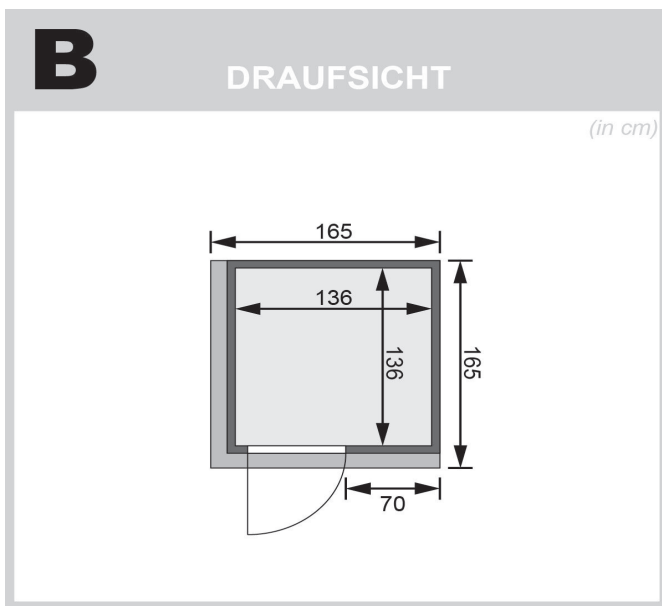

## Sauna Norin Artikel-Nr. 75589

Saunatür  
Graphit Ganzglastür

Dachkranz  
mit Dachkranz

Saunaofen  
ohne Ofen

Kopfstütze Material	Espe
Grundfläche	2,3 m <sup>2</sup>
Umbauter Raum	3,8 m <sup>3</sup>
Bank 1 Tiefe	52 cm
Verpackungsmaße mm/Gewicht kg	1920x800x270x44
Liegeplätze	1
Spiegelbar	ja
Innenmaß Breite	136 cm
Außenmaß Breite	165 cm
Innenmaß Höhe	192 cm
Außenmaß Höhe	202 cm
Bauweise	vormontierte Elemente
Tür Scheibenfarbe	graphit
Saunadach Dämmung	42mm Mineralwolle
Anzahl Bänke	2 Stk.
Durchgangsmaß Höhe	173 cm
Ofenschutz Tiefe	51 cm
Material	Nordische Fichte
Außenmaß Tiefe	165 cm
Verpackungsmaße mm/Gewicht kg	1920x810x270x45
Verpackungsmaße mm/Gewicht kg	2020x1200x650x250
Verpackungsmaße mm/Gewicht kg	1920x800x270x45
Ofenschutz Breite	60 cm
Sitzplätze	2
Ofenschutz Material	nordische Fichte
Verpackungsmaße mm/Gewicht kg	1920x800x290x38
Bank Material	Espe
Tür Höhe	175 cm
Verpackungsmaße mm/Gewicht kg	2500x150x150x11
Ofenschutz Höhe	80 cm
Wandstärke	68 mm
Innenmaß Tiefe	136 cm
Position Tür und Zuluft tauschbar	ja
Bank 3 Tiefe	-
Einstiegsart	Fronteinstieg
Saunadach Bauweise	vormontierte Elemente
Türart	Ganzglastür
Durchgangsmaß Breite	64 cm
Öffnungsrichtung Tür	rechts und links anschlagbar
Anzahl der Kopfstützen	1 Stk.
Bank 2 Tiefe	27 cm

## GRAPHIT GANZGLASTÜR

- 01 Türrahmen aus Massivholz
- 02 8 mm starkes Einscheibensicherheitsglas
- 03 Rechts und links anschlagbar
- 04 Türbeschläge justierbar
- 05 Bewährte Magnetverschlusstechnik