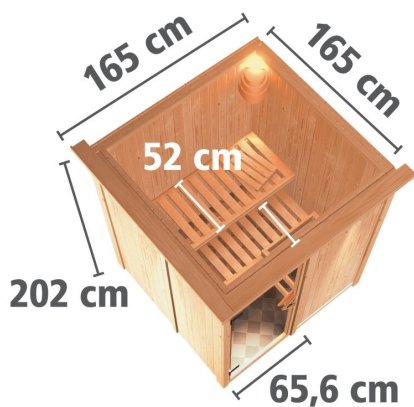

SIEGELBARER AUFBAU MÖGLICH