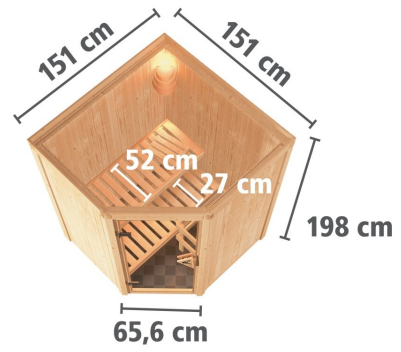

Produktinformation

Sauna Larin Artikel-Nr. 75604

Dachkranz
ohne Dachkranz

Saunatür
Graphit Ganzlastür

Saunaofen
ohne Ofen

Kopfstütze Material	Espe
Außenmaß Tiefe	151 cm
Bank 1 Tiefe	52 cm
Verpackungsmaße mm/Gewicht kg	1920x800x270x44
Position Tür und Zuluft tauschbar	nein
Liegeplätze	1
Innenmaß Breite	136 cm
Umbauter Raum	3,5 m ³
Innenmaß Höhe	192 cm
Außenmaß Höhe	198 cm
Einstiegsart	EckEinstieg
Bauweise	vormontierte Elemente
Tür Scheibenfarbe	graphit
Anzahl Bänke	2 Stk.
Durchgangsmaß Höhe	173 cm
Ofenschutz Tiefe	51 cm
Material	Nordische Fichte
Verpackungsmaße mm/Gewicht kg	1920x810x270x45
Spiegelbar	nein
Außenmaß Breite	151 cm
Verpackungsmaße mm/Gewicht kg	1920x800x270x45
Ofenschutz Breite	60 cm
Sitzplätze	2
Ofenschutz Material	nordische Fichte
Verpackungsmaße mm/Gewicht kg	1920x800x290x38
Bank Material	Espe
Tür Höhe	175 cm
Ofenschutz Höhe	80 cm
Wandstärke	68 mm
Innenmaß Tiefe	136 cm
Verpackungsmaße mm/Gewicht kg	1830x150x150x11
Saunadach Dämmung	42 mm
Bank 3 Tiefe	-
Saunadach Bauweise	vormontierte Elemente
Grundfläche	2 m ²
Türart	Ganzlastür
Verpackungsmaße mm/Gewicht kg	2040x1230x560x205
Durchgangsmaß Breite	64 cm
Öffnungsrichtung Tür	rechts und links anschlagbar
Anzahl der Kopfstützen	1 Stk.
Bank 2 Tiefe	27 cm

A**DRAUFSICHT***(in cm)*

68 MM

Classic

- Optional mit attraktivem Dachkranz einschließlich 3 LED-Spots

- Inkl. Bänke und Kopfstütze aus hochwertigem Espenholz

- Ofenschutz aus Massivholz

- Einfache und praktische Elementbauweise aus 68 mm starken Wandelementen
- Inkl. 42 mm starke Mineraldämmwolle
- Sichtseiten aus naturbelassener, langsam wachsender, nördischer Fichte