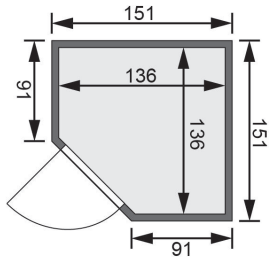

A

DRAUFSICHT

(in cm)