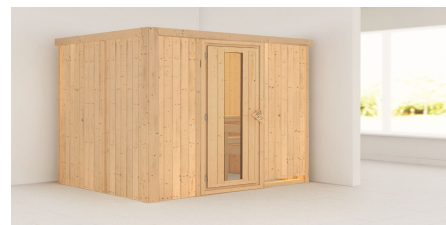

Produktinformation

Sauna Bodin Artikel-Nr. 75629

Dachkranz
ohne Dachkranz

Saunatür
Energiespartür Holztür gedämmt

Saunaofen
ohne Ofen

Bank 1 Tiefe	57 cm
Kopfstütze Material	Espe
Außenmaß Tiefe	151 cm
Verpackungsmaße mm/Gewicht kg	1920x800x270x44
Liegeplätze	1
Spiegelbar	ja
Innenmaß Höhe	192 cm
Innenmaß Breite	181 cm
Außenmaß Höhe	198 cm
Bauweise	vormontierte Elemente
Verpackungsmaße mm/Gewicht kg	2030x1230x660x288
Anzahl Bänke	2 Stk.
Durchgangsmaß Höhe	173 cm
Ofenschutz Tiefe	51 cm
Material	Nordische Fichte
Verpackungsmaße mm/Gewicht kg	1920x810x270x45
Verpackungsmaße mm/Gewicht kg	1920x800x270x45
Ofenschutz Breite	60 cm
Ofenschutz Material	nordische Fichte
Verpackungsmaße mm/Gewicht kg	1920x800x290x38
Bank Material	Espe
Tür Höhe	175 cm
Verpackungsmaße mm/Gewicht kg	2500x150x150x11
Ofenschutz Höhe	80 cm
Außenmaß Breite	196 cm
Umbauter Raum	4,8 m ³
Wandstärke	68 mm
Innenmaß Tiefe	136 cm
Tür Scheibenfarbe	klar
Position Tür und Zuluft tauschbar	ja
Saunadach Dämmung	42 mm
Bank 3 Tiefe	-
Grundfläche	2,7 m ²
Einstiegsart	Fronteinstieg
Saunadach Bauweise	vormontierte Elemente
Sitzplätze	3
Durchgangsmaß Breite	64 cm
Öffnungsrichtung Tür	rechts und links anschlagbar
Türart	Holztür mit Isolierglas, wärmegeämmt
Anzahl der Kopfstützen	1 Stk.
Bank 2 Tiefe	27 cm

**SPIEGELBARER
Aufbau möglich**

TÜRPOSITION in der Front variabel

68 MM
Classic

- Optional mit attraktivem Dachvornz einschließlich 3 LED-Spots
- Inkl. Bänken und Kopfstütze aus hochwertigem Eichenholz
- Ofenschutz aus Massivholz
- Einfache und praktische Elementbauweise aus 68 mm starken Wandelementen
- Inkl. 42 mm starker Mineraldämmwolle
- Sichtseiten aus naturbelassener, langsam wachsender, nordischer Fichte
- 8 mm Saunatür aus Einscheibensicherheitsglas
- Türablässe aus Massivholz
- Bewährte Magnetschlusstechnik
- Türbeschläge mittels Exzenter justierbar

Karibu

Die Abbildung dient lediglich der datentechnischen Information und bildet nicht den tatsächlichen Artikel ab.