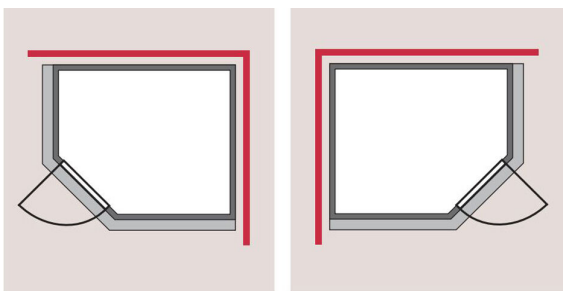

Produktinformation

Sauna Bodin Artikel-Nr. 75629

Dachkranz
ohne Dachkranz

Saunatür
Energiespartür Holztür gedämmt

Saunaofen
ohne Ofen

Bank 1 Tiefe	57 cm
Kopfstütze Material	Espe
Außenmaß Tiefe	151 cm
Verpackungsmaße mm/Gewicht kg	1920x800x270x44
Liegeplätze	1
Spiegelbar	ja
Innenmaß Höhe	192 cm
Innenmaß Breite	181 cm
Außenmaß Höhe	198 cm
Bauweise	vormontierte Elemente
Verpackungsmaße mm/Gewicht kg	2030x1230x660x288
Anzahl Bänke	2 Stk.
Durchgangsmaß Höhe	173 cm
Ofenschutz Tiefe	51 cm
Material	Nordische Fichte
Verpackungsmaße mm/Gewicht kg	1920x810x270x45
Verpackungsmaße mm/Gewicht kg	1920x800x270x45
Ofenschutz Breite	60 cm
Ofenschutz Material	nordische Fichte
Verpackungsmaße mm/Gewicht kg	1920x800x290x38
Bank Material	Espe
Tür Höhe	175 cm
Verpackungsmaße mm/Gewicht kg	2500x150x150x11
Ofenschutz Höhe	80 cm
Außenmaß Breite	196 cm
Umbauter Raum	4,8 m ³
Wandstärke	68 mm
Innenmaß Tiefe	136 cm
Tür Scheibenfarbe	klar
Position Tür und Zuluft tauschbar	ja
Saunadach Dämmung	42 mm
Bank 3 Tiefe	-
Grundfläche	2,7 m ²
Einstiegsart	Fronteinstieg
Saunadach Bauweise	vormontierte Elemente
Sitzplätze	3
Durchgangsmaß Breite	64 cm
Öffnungsrichtung Tür	rechts und links anschlagbar
Türart	Holztür mit Isolierglas, wärmegeämmt
Anzahl der Kopfstützen	1 Stk.
Bank 2 Tiefe	27 cm

**SPIEGELBARER
Aufbau möglich**

TÜRPOSITION in der Front variabel

68 MM
Classic

- Optional mit attraktivem Dachkranz einschließlich 3 LED-Spots
- Inkl. Bänken und Kopfstütze aus hochwertigem Eichenholz
- Ofenschutz aus Massivholz
- Einfache und praktische Elementbauweise aus 68 mm starken Wandelementen
- Inkl. 42 mm starker Mineraldämmwolle
- Sichtseiten aus naturbelassener, langsam wachsender, nordischer Fichte
- 8 mm Saunatür aus Einscheibensicherheitsglas
- Türnäheln aus Massivholz
- Bewährte Magnetschlusstechnik
- Türbeschläge mittels Exzenter justierbar

Die Abbildung dient lediglich der datentechnischen Information und bildet nicht den tatsächlichen Artikel ab.