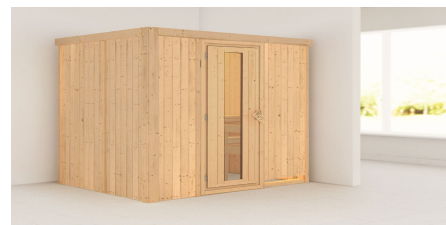

Produktinformation

Sauna Bodin Artikel-Nr. 75629

Dachkranz
ohne Dachkranz

Saunatür
Energiespartür Holztür gedämmt

Saunaofen
ohne Ofen

Bank 1 Tiefe	57 cm
Kopfstütze Material	Espe
Außenmaß Tiefe	151 cm
Verpackungsmaße mm/Gewicht kg	1920x800x270x44
Liegeplätze	1
Spiegelbar	ja
Innenmaß Höhe	192 cm
Innenmaß Breite	181 cm
Außenmaß Höhe	198 cm
Bauweise	vormontierte Elemente
Verpackungsmaße mm/Gewicht kg	2030x1230x660x288
Anzahl Bänke	2 Stk.
Durchgangsmaß Höhe	173 cm
Ofenschutz Tiefe	51 cm
Material	Nordische Fichte
Verpackungsmaße mm/Gewicht kg	1920x810x270x45
Verpackungsmaße mm/Gewicht kg	1920x800x270x45
Ofenschutz Breite	60 cm
Ofenschutz Material	nordische Fichte
Verpackungsmaße mm/Gewicht kg	1920x800x290x38
Bank Material	Espe
Tür Höhe	175 cm
Verpackungsmaße mm/Gewicht kg	2500x150x150x11
Ofenschutz Höhe	80 cm
Außenmaß Breite	196 cm
Umbauter Raum	4,8 m ³
Wandstärke	68 mm
Innenmaß Tiefe	136 cm
Tür Scheibenfarbe	klar
Position Tür und Zuluft tauschbar	ja
Saunadach Dämmung	42 mm
Bank 3 Tiefe	-
Grundfläche	2,7 m ²
Einstiegsart	Fronteinstieg
Saunadach Bauweise	vormontierte Elemente
Sitzplätze	3
Durchgangsmaß Breite	64 cm
Öffnungsrichtung Tür	rechts und links anschlagbar
Türart	Holztür mit Isolierglas, wärmegeämmt
Anzahl der Kopfstützen	1 Stk.
Bank 2 Tiefe	27 cm

**SPIEGELBARER
Aufbau möglich**

TÜRPOSITION in der Front variabel

68 MM
Classic

- Optional mit attraktivem Dachkranz einschließlich 3 LED-Spots
- Inkl. Bänken und Kopfstütze aus hochwertigem Eichenholz
- Ofenschutz aus Massivholz
- Einfache und praktische Elementbauweise aus 68 mm starken Wandelementen
- Inkl. 42 mm starker Mineraldämmwolle
- Sichtseiten aus naturbelassener, langsam wachsender, nordischer Fichte
- 8 mm Saunatür aus Einscheibensicherheitsglas
- Türnäheln aus Massivholz
- Bewährte Magnetschlusstechnik
- Türbeschläge mittels Exzenter justierbar