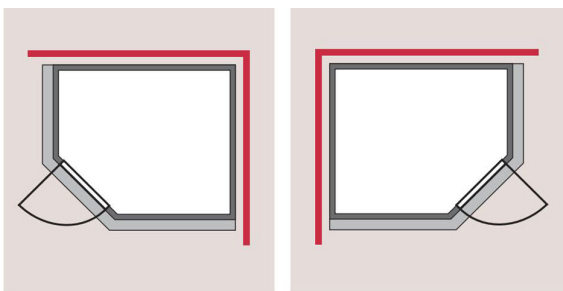

Produktinformation

Sauna Bodin Artikel-Nr. 75629

Dachkranz
ohne Dachkranz

Saunatür
Energiespartür Holztür gedämmt

Saunaofen
ohne Ofen

Bank 1 Tiefe	57 cm
Kopfstütze Material	Espe
Außenmaß Tiefe	151 cm
Verpackungsmaße mm/Gewicht kg	1920x800x270x44
Liegeplätze	1
Spiegelbar	ja
Innenmaß Höhe	192 cm
Innenmaß Breite	181 cm
Außenmaß Höhe	198 cm
Bauweise	vormontierte Elemente
Verpackungsmaße mm/Gewicht kg	2030x1230x660x288
Anzahl Bänke	2 Stk.
Durchgangsmaß Höhe	173 cm
Ofenschutz Tiefe	51 cm
Material	Nordische Fichte
Verpackungsmaße mm/Gewicht kg	1920x810x270x45
Verpackungsmaße mm/Gewicht kg	1920x800x270x45
Ofenschutz Breite	60 cm
Ofenschutz Material	nordische Fichte
Verpackungsmaße mm/Gewicht kg	1920x800x290x38
Bank Material	Espe
Tür Höhe	175 cm
Verpackungsmaße mm/Gewicht kg	2500x150x150x11
Ofenschutz Höhe	80 cm
Außenmaß Breite	196 cm
Umbauter Raum	4,8 m ³
Wandstärke	68 mm
Innenmaß Tiefe	136 cm
Tür Scheibenfarbe	klar
Position Tür und Zuluft tauschbar	ja
Saunadach Dämmung	42 mm
Bank 3 Tiefe	-
Grundfläche	2,7 m ²
Einstiegsart	Fronteinstieg
Saunadach Bauweise	vormontierte Elemente
Sitzplätze	3
Durchgangsmaß Breite	64 cm
Öffnungsrichtung Tür	rechts und links anschlagbar
Türart	Holztür mit Isolierglas, wärmegeämmt
Anzahl der Kopfstützen	1 Stk.
Bank 2 Tiefe	27 cm

**SPIEGELBARER
Aufbau möglich**

TÜRPOSITION in der Front variabel

68 MM
Classic

- Optional mit attraktivem Dachvornz einschließlich 3 LED-Spots
- Inkl. Bänken und Kopfstütze aus hochwertigem Eichenholz
- Ofenschutz aus Massivholz
- Einfache und praktische Elementbauweise aus 68 mm starken Wandelementen
- Inkl. 42 mm starker Mineraldämmwolle
- Sichtseiten aus naturbelassener, langsam wachsender, nordischer Fichte
- 8 mm Saunatür aus Einscheibensicherheitsglas
- Türablässe aus Massivholz
- Bewährte Magnetschlusstechnik
- Türbeschläge mittels Exzenter justierbar

Karibu

Die Abbildung dient lediglich der datentechnischen Information und bildet nicht den tatsächlichen Artikel ab.