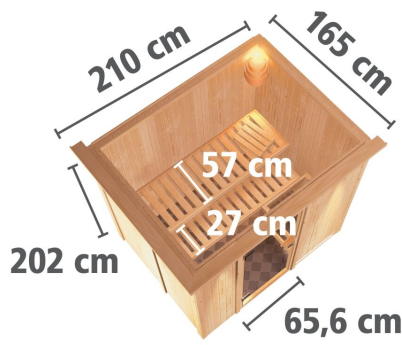

Produktinformation

Sauna Bodin Artikel-Nr. 75630

Dachkranz
mit Dachkranz

Saunatür
Energiespartür Holztür gedämmt

Saunaofen
ohne Ofen

Bank 1 Tiefe	57 cm
Kopfstütze Material	Espe
Verpackungsmaße mm/Gewicht kg	1920x800x270x44
Liegeplätze	1
Spiegelbar	ja
Innenmaß Höhe	192 cm
Innenmaß Breite	181 cm
Außenmaß Höhe	202 cm
Bauweise	vormontierte Elemente
Verpackungsmaße mm/Gewicht kg	2030x1230x660x288
Anzahl Bänke	2 Stk.
Durchgangsmaß Höhe	173 cm
Ofenschutz Tiefe	51 cm
Material	Nordische Fichte
Außenmaß Tiefe	165 cm
Verpackungsmaße mm/Gewicht kg	1920x810x270x45
Verpackungsmaße mm/Gewicht kg	1920x800x270x45
Ofenschutz Breite	60 cm
Ofenschutz Material	nordische Fichte
Verpackungsmaße mm/Gewicht kg	1920x800x290x38
Bank Material	Espe
Tür Höhe	175 cm
Verpackungsmaße mm/Gewicht kg	2500x150x150x11
Ofenschutz Höhe	80 cm
Umbauter Raum	4,8 m ³
Wandstärke	68 mm
Innenmaß Tiefe	136 cm
Tür Scheibenfarbe	klar
Position Tür und Zuluft tauschbar	ja
Saunadach Dämmung	42 mm
Bank 3 Tiefe	-
Grundfläche	2,7 m ²
Einstiegsart	Fronteinstieg
Saunadach Bauweise	vormontierte Elemente
Sitzplätze	3
Durchgangsmaß Breite	64 cm
Öffnungsrichtung Tür	rechts und links anschlagbar
Türart	Holztür mit Isolierglas, wärmegeämmt
Anzahl der Kopfstützen	1 Stk.
Bank 2 Tiefe	27 cm
Außenmaß Breite	210 cm

**SPIEGELBARER
Aufbau möglich**

TÜRPOSITION in der Front variabel