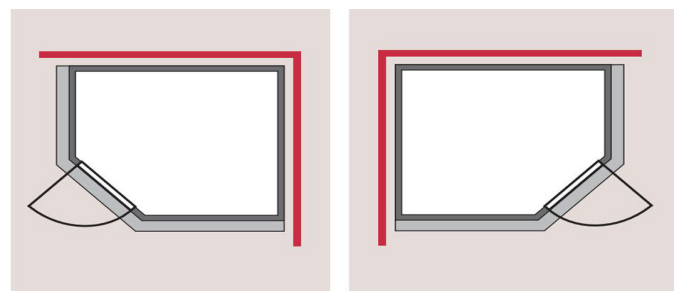

Produktinformation

Sauna Bodin Artikel-Nr. 75630

Dachkranz
mit Dachkranz

Saunatür
Energiespartür Holztür gedämmt

Saunaofen
ohne Ofen

Bank 1 Tiefe	57 cm
Kopfstütze Material	Espe
Verpackungsmaße mm/Gewicht kg	1920x800x270x44
Liegeplätze	1
Spiegelbar	ja
Innenmaß Höhe	192 cm
Innenmaß Breite	181 cm
Außenmaß Höhe	202 cm
Bauweise	vormontierte Elemente
Verpackungsmaße mm/Gewicht kg	2030x1230x660x288
Anzahl Bänke	2 Stk.
Durchgangsmaß Höhe	173 cm
Ofenschutz Tiefe	51 cm
Material	Nordische Fichte
Außenmaß Tiefe	165 cm
Verpackungsmaße mm/Gewicht kg	1920x810x270x45
Verpackungsmaße mm/Gewicht kg	1920x800x270x45
Ofenschutz Breite	60 cm
Ofenschutz Material	nordische Fichte
Verpackungsmaße mm/Gewicht kg	1920x800x290x38
Bank Material	Espe
Tür Höhe	175 cm
Verpackungsmaße mm/Gewicht kg	2500x150x150x11
Ofenschutz Höhe	80 cm
Umbauter Raum	4,8 m ³
Wandstärke	68 mm
Innenmaß Tiefe	136 cm
Tür Scheibenfarbe	klar
Position Tür und Zuluft tauschbar	ja
Saunadach Dämmung	42 mm
Bank 3 Tiefe	-
Grundfläche	2,7 m ²
Einstiegsart	Fronteinstieg
Saunadach Bauweise	vormontierte Elemente
Sitzplätze	3
Durchgangsmaß Breite	64 cm
Öffnungsrichtung Tür	rechts und links anschlagbar
Türart	Holztür mit Isolierglas, wärmegeämmt
Anzahl der Kopfstützen	1 Stk.
Bank 2 Tiefe	27 cm
Außenmaß Breite	210 cm

**SPIEGELBARER
Aufbau möglich**

TÜRPOSITION in der Front variabel