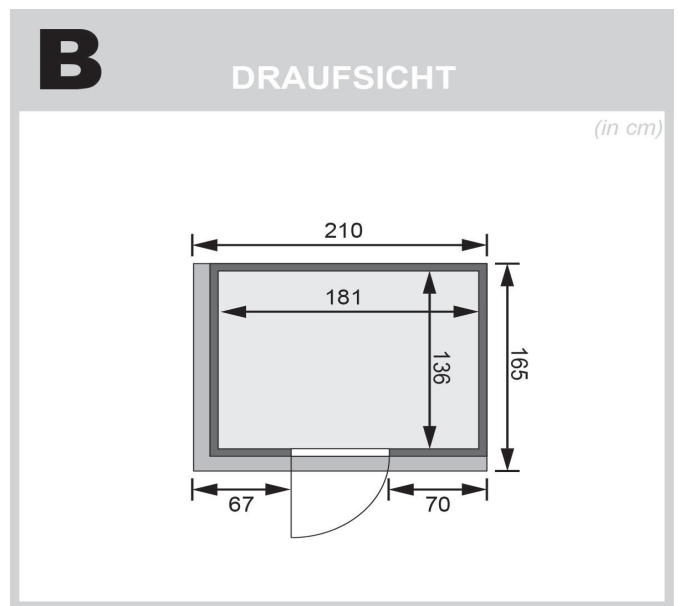

Produktinformation

Sauna Bodin Artikel-Nr. 75630

Dachkranz
mit Dachkranz

Saunatür
Energiespartür Holztür gedämmt

Saunaofen
ohne Ofen

Bank 1 Tiefe	57 cm
Kopfstütze Material	Espe
Verpackungsmaße mm/Gewicht kg	1920x800x270x44
Liegeplätze	1
Spiegelbar	ja
Innenmaß Höhe	192 cm
Innenmaß Breite	181 cm
Außenmaß Höhe	202 cm
Bauweise	vormontierte Elemente
Verpackungsmaße mm/Gewicht kg	2030x1230x660x288
Anzahl Bänke	2 Stk.
Durchgangsmaß Höhe	173 cm
Ofenschutz Tiefe	51 cm
Material	Nordische Fichte
Außenmaß Tiefe	165 cm
Verpackungsmaße mm/Gewicht kg	1920x810x270x45
Verpackungsmaße mm/Gewicht kg	1920x800x270x45
Ofenschutz Breite	60 cm
Ofenschutz Material	nordische Fichte
Verpackungsmaße mm/Gewicht kg	1920x800x290x38
Bank Material	Espe
Tür Höhe	175 cm
Verpackungsmaße mm/Gewicht kg	2500x150x150x11
Ofenschutz Höhe	80 cm
Umbauter Raum	4,8 m ³
Wandstärke	68 mm
Innenmaß Tiefe	136 cm
Tür Scheibenfarbe	klar
Position Tür und Zuluft tauschbar	ja
Saunadach Dämmung	42 mm
Bank 3 Tiefe	-
Grundfläche	2,7 m ²
Einstiegsart	Fronteinstieg
Saunadach Bauweise	vormontierte Elemente
Sitzplätze	3
Durchgangsmaß Breite	64 cm
Öffnungsrichtung Tür	rechts und links anschlagbar
Türart	Holztür mit Isolierglas, wärmegeämmt
Anzahl der Kopfstützen	1 Stk.
Bank 2 Tiefe	27 cm
Außenmaß Breite	210 cm

**SPIEGELBARER
Aufbau möglich**

TÜRPOSITION in der Front variabel