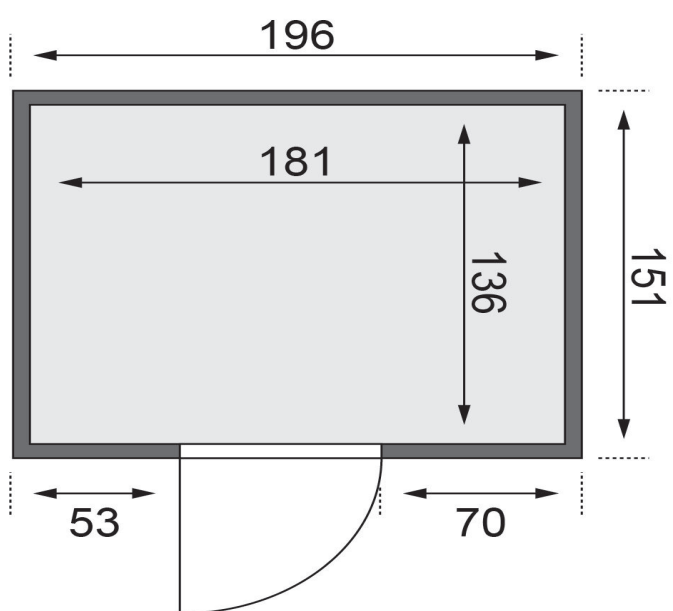

## Sauna Bodin Artikel-Nr. 75650

Dachkranz  
ohne Dachkranz

Saunatür  
Graphit Ganzglastür

Saunaofen  
ohne Ofen

Bank 1 Tiefe	57 cm
Kopfstütze Material	Espe
Außenmaß Tiefe	151 cm
Verpackungsmaße mm/Gewicht kg	1920x800x270x44
Liegeplätze	1
Spiegelbar	ja
Innenmaß Höhe	192 cm
Innenmaß Breite	181 cm
Außenmaß Höhe	198 cm
Bauweise	vormontierte Elemente
Tür Scheibenfarbe	graphit
Verpackungsmaße mm/Gewicht kg	2030x1230x660x288
Anzahl Bänke	2 Stk.
Durchgangsmaß Höhe	173 cm
Ofenschutz Tiefe	51 cm
Material	Nordische Fichte
Verpackungsmaße mm/Gewicht kg	1920x810x270x45
Verpackungsmaße mm/Gewicht kg	1920x800x270x45
Ofenschutz Breite	60 cm
Ofenschutz Material	nordische Fichte
Verpackungsmaße mm/Gewicht kg	1920x800x290x38
Bank Material	Espe
Tür Höhe	175 cm
Verpackungsmaße mm/Gewicht kg	2500x150x150x11
Ofenschutz Höhe	80 cm
Außenmaß Breite	196 cm
Umbauter Raum	4,8 m <sup>3</sup>
Wandstärke	68 mm
Innenmaß Tiefe	136 cm
Position Tür und Zuluft tauschbar	ja
Saunadach Dämmung	42 mm
Bank 3 Tiefe	-
Grundfläche	2,7 m <sup>2</sup>
Einstiegsart	Fronteinstieg
Saunadach Bauweise	vormontierte Elemente
Türart	Ganzglastür
Sitzplätze	3
Durchgangsmaß Breite	64 cm
Öffnungsrichtung Tür	rechts und links anschlagbar
Anzahl der Kopfstützen	1 Stk.
Bank 2 Tiefe	27 cm

## TÜRPOSITION in der Front variabel

**68 MM**  
*Classic*

- Optional mit ultradünner Dachkranz einschließlich 3 LED-Spots
- 8 mm Banken und Kopfstütze aus hochwertigem Espenholz
- Ofenschutz aus Massivholz
- Einfache und praktische Elementbauweise aus 68 mm starken Wandelementen
- Inkl. 42 mm starker Mineraldämmwolle
- Schrauben aus rostfreier, lagersicherer, nordischer Fichte
- 8 mm Soundstör aus Eichenboisensicherheitsglas
- Türrahmen aus Massivholz
- Besondere Magnetriegeltechnologie
- Türbeschläge mittels Exzenter justierbar

 Die Abbildung dient lediglich der datentechnischen Information und bildet nicht den tatsächlichen Artikel ab.

**SPIEGELBARER  
Aufbau möglich**