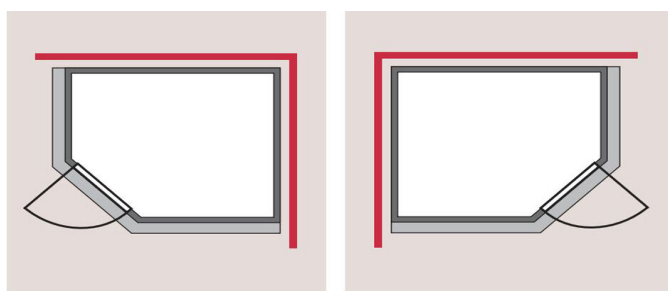

Produktinformation

Sauna Bodin Artikel-Nr. 75650

Dachkranz
ohne Dachkranz

Saunatür
Graphit Ganzglastür

Saunaofen
ohne Ofen

Bank 1 Tiefe	57 cm
Kopfstütze Material	Espe
Außenmaß Tiefe	151 cm
Verpackungsmaße mm/Gewicht kg	1920x800x270x44
Liegeplätze	1
Spiegelbar	ja
Innenmaß Höhe	192 cm
Innenmaß Breite	181 cm
Außenmaß Höhe	198 cm
Bauweise	vormontierte Elemente
Tür Scheibenfarbe	graphit
Verpackungsmaße mm/Gewicht kg	2030x1230x660x288
Anzahl Bänke	2 Stk.
Durchgangsmaß Höhe	173 cm
Ofenschutz Tiefe	51 cm
Material	Nordische Fichte
Verpackungsmaße mm/Gewicht kg	1920x810x270x45
Verpackungsmaße mm/Gewicht kg	1920x800x270x45
Ofenschutz Breite	60 cm
Ofenschutz Material	nordische Fichte
Verpackungsmaße mm/Gewicht kg	1920x800x290x38
Bank Material	Espe
Tür Höhe	175 cm
Verpackungsmaße mm/Gewicht kg	2500x150x150x11
Ofenschutz Höhe	80 cm
Außenmaß Breite	196 cm
Umbauter Raum	4,8 m ³
Wandstärke	68 mm
Innenmaß Tiefe	136 cm
Position Tür und Zuluft tauschbar	ja
Saunadach Dämmung	42 mm
Bank 3 Tiefe	-
Grundfläche	2,7 m ²
Einstiegsart	Fronteinstieg
Saunadach Bauweise	vormontierte Elemente
Türart	Ganzglastür
Sitzplätze	3
Durchgangsmaß Breite	64 cm
Öffnungsrichtung Tür	rechts und links anschlagbar
Anzahl der Kopfstützen	1 Stk.
Bank 2 Tiefe	27 cm

TÜRPOSITION in der Front variabel

68 MM
Classic

- Optional mit ultradünner Dachkranz einschließlich 3 LED-Spots
- 8 mm Saunatür aus Eichenboisensicherheitsglas
- Türgriffe aus Massivholz
- Türbeschläge mittels Exzenter justierbar
- Einfache und praktische Elementbauweise aus 68 mm starken Wandelementen
- Inkl. 42 mm starker Mineraldämmwolle
- Schrauben aus rostfreier, langsam wachsender, nordischer Fichte

• Innere Banken und Kopfhitze aus hochwertigem Espenholz

• Ofenschutz aus Massivholz

Die Abbildung dient lediglich der datentechnischen Information und bildet nicht den tatsächlichen Artikel ab.

**SPIEGELBARER
Aufbau möglich**