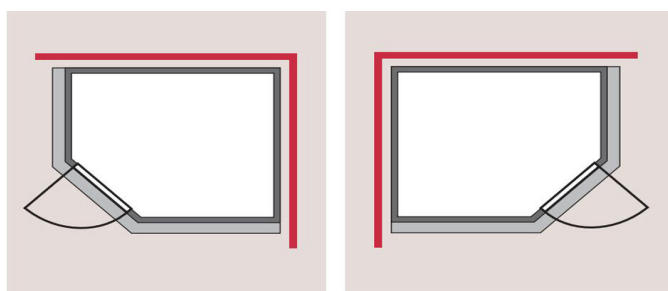

## Sauna Bodin Artikel-Nr. 75650

Dachkranz  
ohne Dachkranz

Saunatür  
Graphit Ganzglastür

Saunaofen  
ohne Ofen

Bank 1 Tiefe	57 cm
Kopfstütze Material	Espe
Außenmaß Tiefe	151 cm
Verpackungsmaße mm/Gewicht kg	1920x800x270x44
Liegeplätze	1
Spiegelbar	ja
Innenmaß Höhe	192 cm
Innenmaß Breite	181 cm
Außenmaß Höhe	198 cm
Bauweise	vormontierte Elemente
Tür Scheibenfarbe	graphit
Verpackungsmaße mm/Gewicht kg	2030x1230x660x288
Anzahl Bänke	2 Stk.
Durchgangsmaß Höhe	173 cm
Ofenschutz Tiefe	51 cm
Material	Nordische Fichte
Verpackungsmaße mm/Gewicht kg	1920x810x270x45
Verpackungsmaße mm/Gewicht kg	1920x800x270x45
Ofenschutz Breite	60 cm
Ofenschutz Material	nordische Fichte
Verpackungsmaße mm/Gewicht kg	1920x800x290x38
Bank Material	Espe
Tür Höhe	175 cm
Verpackungsmaße mm/Gewicht kg	2500x150x150x11
Ofenschutz Höhe	80 cm
Außenmaß Breite	196 cm
Umbauter Raum	4,8 m <sup>3</sup>
Wandstärke	68 mm
Innenmaß Tiefe	136 cm
Position Tür und Zuluft tauschbar	ja
Saunadach Dämmung	42 mm
Bank 3 Tiefe	-
Grundfläche	2,7 m <sup>2</sup>
Einstiegsart	Fronteinstieg
Saunadach Bauweise	vormontierte Elemente
Türart	Ganzglastür
Sitzplätze	3
Durchgangsmaß Breite	64 cm
Öffnungsrichtung Tür	rechts und links anschlagbar
Anzahl der Kopfstützen	1 Stk.
Bank 2 Tiefe	27 cm

## TÜRPOSITION in der Front variabel

**68 MM**  
*Classic*

- Optional mit ultradünner Dachkranz einschließlich 3 LED-Spots
- 8 mm Banken und Kopfstütze aus hochwertigem Espenholz
- Ofenschutz aus Massivholz
- Einfache und praktische Elementbauweise aus 68 mm starken Wandelementen
- Inkl. 42 mm starker Mineraldämmwolle
- Schrauben aus rostfreier, lagersicherer, nordischer Fichte
- 8 mm Soundstör aus Eichenboisensicherheitsglas
- Türrahmen aus Massivholz
- Besondere Magnetriegeltechnologie
- Türbeschläge mittels Exzenter justierbar

 Die Abbildung dient lediglich der datentechnischen Information und bildet nicht den tatsächlichen Artikel ab.

**SPIEGELBARER  
Aufbau möglich**