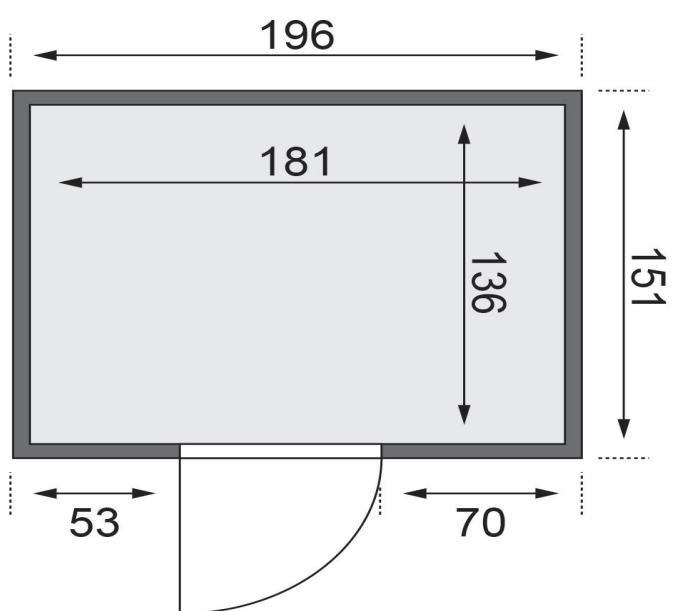

**SPIEGELBARER
Aufbau möglich**