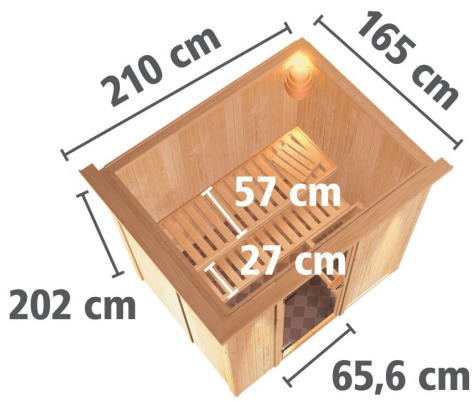

## Sauna Bodin Artikel-Nr. 75651

Saunatür  
Graphit Ganzglastür

Dachkranz  
mit Dachkranz

Saunaofen  
ohne Ofen

Bank 1 Tiefe	57 cm
Kopfstütze Material	Espe
Außenmaß Tiefe	151 cm
Verpackungsmaße mm/Gewicht kg	1920x800x270x44
Liegeplätze	1
Spiegelbar	ja
Innenmaß Höhe	192 cm
Innenmaß Breite	181 cm
Außenmaß Höhe	202 cm
Bauweise	vormontierte Elemente
Tür Scheibenfarbe	graphit
Verpackungsmaße mm/Gewicht kg	2030x1230x660x288
Anzahl Bänke	2 Stk.
Durchgangsmaß Höhe	173 cm
Ofenschutz Tiefe	51 cm
Material	Nordische Fichte
Verpackungsmaße mm/Gewicht kg	1920x810x270x45
Verpackungsmaße mm/Gewicht kg	1920x800x270x45
Ofenschutz Breite	60 cm
Ofenschutz Material	nordische Fichte
Verpackungsmaße mm/Gewicht kg	1920x800x290x38
Bank Material	Espe
Tür Höhe	175 cm
Verpackungsmaße mm/Gewicht kg	2500x150x150x11
Ofenschutz Höhe	80 cm
Umbauter Raum	4,8 m <sup>3</sup>
Wandstärke	68 mm
Innenmaß Tiefe	136 cm
Position Tür und Zuluft tauschbar	ja
Saunadach Dämmung	42 mm
Bank 3 Tiefe	-
Grundfläche	2,7 m <sup>2</sup>
Einstiegsart	Fronteinstieg
Saunadach Bauweise	vormontierte Elemente
Türart	Ganzglastür
Sitzplätze	3
Durchgangsmaß Breite	64 cm
Öffnungsrichtung Tür	rechts und links anschlagbar
Anzahl der Kopfstützen	1 Stk.
Bank 2 Tiefe	27 cm
Außenmaß Breite	210 cm

**TÜRPOSITION**  
in der Front variabel

**SPIEGELBARER Aufbau möglich**

68 MM  
**Classic**

- Optional mit attraktivem Dachkranz einschließlich 3 LED-Spots
- Inkl. Bänken und Kopfstütze aus hochwertigem Espenholz
- Ofenschutz aus Massivholz
- Einfache und praktische Elementbauweise aus 68 mm starken Wandelementen
- Inkl. 42 mm starker Mineraldämmwolle
- Sichtseiten aus naturbelassener, langsam wachsender, nördlicher Fichte
- 8 mm Saunatür aus Entscheibensicherheitsglas
- Türrahmen aus Massivholz
- Bewährte Magnetschloss-technik
- Türbeschläge mittels Exzenter justierbar