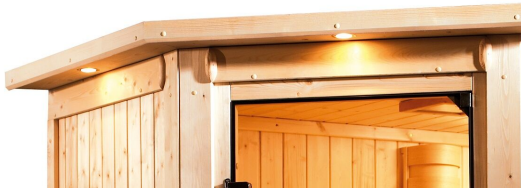

## Sauna Bodin Artikel-Nr. 75651

Saunatür  
Graphit Ganzglastür

Dachkranz  
mit Dachkranz

Saunaofen  
ohne Ofen

Bank 1 Tiefe	57 cm
Kopfstütze Material	Espe
Außenmaß Tiefe	151 cm
Verpackungsmaße mm/Gewicht kg	1920x800x270x44
Liegeplätze	1
Spiegelbar	ja
Innenmaß Höhe	192 cm
Innenmaß Breite	181 cm
Außenmaß Höhe	202 cm
Bauweise	vormontierte Elemente
Tür Scheibenfarbe	graphit
Verpackungsmaße mm/Gewicht kg	2030x1230x660x288
Anzahl Bänke	2 Stk.
Durchgangsmaß Höhe	173 cm
Ofenschutz Tiefe	51 cm
Material	Nordische Fichte
Verpackungsmaße mm/Gewicht kg	1920x810x270x45
Verpackungsmaße mm/Gewicht kg	1920x800x270x45
Ofenschutz Breite	60 cm
Ofenschutz Material	nordische Fichte
Verpackungsmaße mm/Gewicht kg	1920x800x290x38
Bank Material	Espe
Tür Höhe	175 cm
Verpackungsmaße mm/Gewicht kg	2500x150x150x11
Ofenschutz Höhe	80 cm
Umbauter Raum	4,8 m <sup>3</sup>
Wandstärke	68 mm
Innenmaß Tiefe	136 cm
Position Tür und Zuluft tauschbar	ja
Saunadach Dämmung	42 mm
Bank 3 Tiefe	-
Grundfläche	2,7 m <sup>2</sup>
Einstiegsart	Fronteinstieg
Saunadach Bauweise	vormontierte Elemente
Türart	Ganzglastür
Sitzplätze	3
Durchgangsmaß Breite	64 cm
Öffnungsrichtung Tür	rechts und links anschlagbar
Anzahl der Kopfstützen	1 Stk.
Bank 2 Tiefe	27 cm
Außenmaß Breite	210 cm

**TÜRPOSITION**  
in der Front variabel

**SPIEGELBARER Aufbau möglich**

68 MM  
**Classic**

- Optional mit attraktivem Dachkranz einschließlich 3 LED-Spots
- Inkl. Bänken und Kopfstütze aus hochwertigem Espenholz
- Ofenschutz aus Massivholz
- Einfache und praktische Elementbauweise aus 68 mm starken Wandelementen
- Inkl. 42 mm starker Mineraldämmwolle
- Sichtseiten aus naturbelassener, langsam wachsender, nördlicher Fichte
- 8 mm Saunatür aus Entscheibensicherheitsglas
- Türrahmen aus Massivholz
- Bewährte Magnetschloss-technik
- Türbeschläge mittels Exzenter justierbar