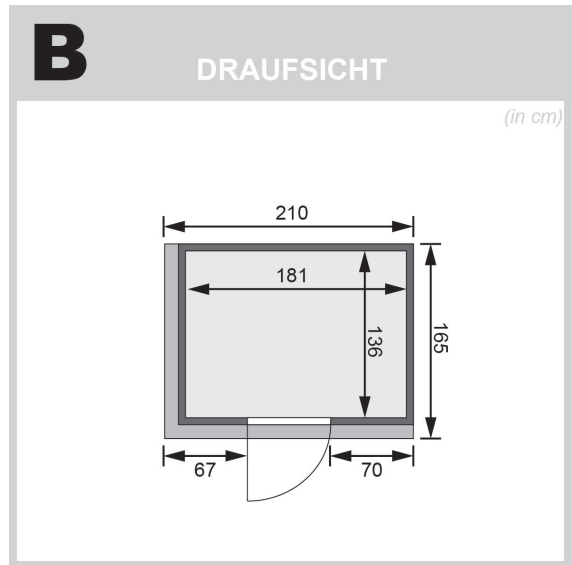

## Sauna Bodin Artikel-Nr. 75651

Saunatür  
Graphit Ganzglastür

Dachkranz  
mit Dachkranz

Saunaofen  
ohne Ofen

Bank 1 Tiefe	57 cm
Kopfstütze Material	Espe
Außenmaß Tiefe	151 cm
Verpackungsmaße mm/Gewicht kg	1920x800x270x44
Liegeplätze	1
Spiegelbar	ja
Innenmaß Höhe	192 cm
Innenmaß Breite	181 cm
Außenmaß Höhe	202 cm
Bauweise	vormontierte Elemente
Tür Scheibenfarbe	graphit
Verpackungsmaße mm/Gewicht kg	2030x1230x660x288
Anzahl Bänke	2 Stk.
Durchgangsmaß Höhe	173 cm
Ofenschutz Tiefe	51 cm
Material	Nordische Fichte
Verpackungsmaße mm/Gewicht kg	1920x810x270x45
Verpackungsmaße mm/Gewicht kg	1920x800x270x45
Ofenschutz Breite	60 cm
Ofenschutz Material	nordische Fichte
Verpackungsmaße mm/Gewicht kg	1920x800x290x38
Bank Material	Espe
Tür Höhe	175 cm
Verpackungsmaße mm/Gewicht kg	2500x150x150x11
Ofenschutz Höhe	80 cm
Umbauter Raum	4,8 m <sup>3</sup>
Wandstärke	68 mm
Innenmaß Tiefe	136 cm
Position Tür und Zuluft tauschbar	ja
Saunadach Dämmung	42 mm
Bank 3 Tiefe	-
Grundfläche	2,7 m <sup>2</sup>
Einstiegsart	Fronteinstieg
Saunadach Bauweise	vormontierte Elemente
Türart	Ganzglastür
Sitzplätze	3
Durchgangsmaß Breite	64 cm
Öffnungsrichtung Tür	rechts und links anschlagbar
Anzahl der Kopfstützen	1 Stk.
Bank 2 Tiefe	27 cm
Außenmaß Breite	210 cm

**TÜRPOSITION**  
in der Front variabel

**SPIEGELBARER Aufbau möglich**

68 MM  
**Classic**

- Optional mit attraktivem Dachkranz einschließlich 3 LED-Spots
- Inkl. Bänken und Kopfstütze aus hochwertigem Espenholz
- Ofenschutz aus Massivholz
- Einfache und praktische Elementbauweise aus 68 mm starken Wandelementen
- Inkl. 42 mm starker Mineraldämmwolle
- Sichtseiten aus naturbelassener, langsam wachsender, nördlicher Fichte
- 8 mm Saunatür aus Entscheibensicherheitsglas
- Türrahmen aus Massivholz
- Bewährte Magnetschloss-technik
- Türbeschläge mittels Exzenter justierbar

Die Abbildung dient lediglich der datentechnischen Information und bildet nicht den tatsächlichen Artikel ab.