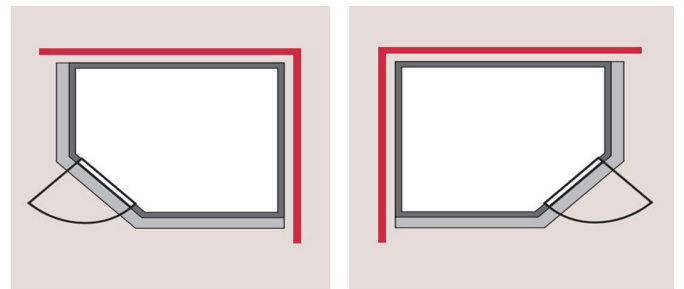

## Sauna Bodin Artikel-Nr. 75651

Saunatür  
Graphit Ganzglastür

Dachkranz  
mit Dachkranz

Saunaofen  
ohne Ofen

Bank 1 Tiefe	57 cm
Kopfstütze Material	Espe
Außenmaß Tiefe	151 cm
Verpackungsmaße mm/Gewicht kg	1920x800x270x44
Liegeplätze	1
Spiegelbar	ja
Innenmaß Höhe	192 cm
Innenmaß Breite	181 cm
Außenmaß Höhe	202 cm
Bauweise	vormontierte Elemente
Tür Scheibenfarbe	graphit
Verpackungsmaße mm/Gewicht kg	2030x1230x660x288
Anzahl Bänke	2 Stk.
Durchgangsmaß Höhe	173 cm
Ofenschutz Tiefe	51 cm
Material	Nordische Fichte
Verpackungsmaße mm/Gewicht kg	1920x810x270x45
Verpackungsmaße mm/Gewicht kg	1920x800x270x45
Ofenschutz Breite	60 cm
Ofenschutz Material	nordische Fichte
Verpackungsmaße mm/Gewicht kg	1920x800x290x38
Bank Material	Espe
Tür Höhe	175 cm
Verpackungsmaße mm/Gewicht kg	2500x150x150x11
Ofenschutz Höhe	80 cm
Umbauter Raum	4,8 m <sup>3</sup>
Wandstärke	68 mm
Innenmaß Tiefe	136 cm
Position Tür und Zuluft tauschbar	ja
Saunadach Dämmung	42 mm
Bank 3 Tiefe	-
Grundfläche	2,7 m <sup>2</sup>
Einstiegsart	Fronteinstieg
Saunadach Bauweise	vormontierte Elemente
Türart	Ganzglastür
Sitzplätze	3
Durchgangsmaß Breite	64 cm
Öffnungsrichtung Tür	rechts und links anschlagbar
Anzahl der Kopfstützen	1 Stk.
Bank 2 Tiefe	27 cm
Außenmaß Breite	210 cm

**TÜRPOSITION**  
in der Front variabel

**SPIEGELBARER Aufbau möglich**

68 MM  
**Classic**

- Optional mit attraktivem Dachkranz einschließlich 3 LED-Spots
- Inkl. Bänken und Kopfstütze aus hochwertigem Espenholz
- Ofenschutz aus Massivholz
- Einfache und praktische Elementbauweise aus 68 mm starken Wandelementen
- Inkl. 42 mm starker Mineraldämmwolle
- Sichtseiten aus naturbelassener, langsam wachsender, nördlicher Fichte
- 8 mm Saunatür aus Entscheibensicherheitsglas
- Türrahmen aus Massivholz
- Bewährte Magnetschloss-technik
- Türbeschläge mittels Exzenter justierbar

Die Abbildung dient lediglich der datentechnischen Information und bildet nicht den tatsächlichen Artikel ab.