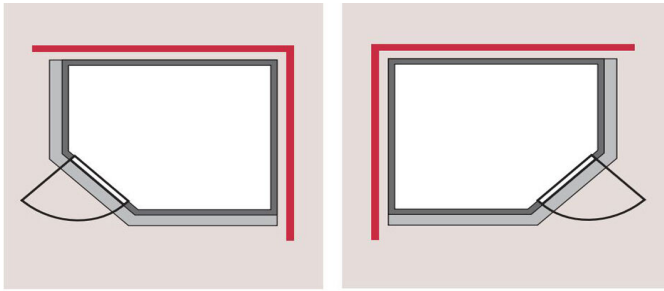

Produktinformation

Sauna Carin Artikel-Nr. 75675

Saunatür
Graphit Ganzglastür

Dachkranz
mit Dachkranz

Saunaofen
ohne Ofen

Bank 1 Tiefe	57 cm
Kopfstütze Material	Espe
Verpackungsmaße mm/Gewicht kg	1920x800x270x44
Position Tür und Zuluft tauschbar	nein
Umbauter Raum	4,6 m ³
Liegeplätze	1
Spiegelbar	ja
Innenmaß Höhe	192 cm
Innenmaß Breite	181 cm
Verpackungsmaße mm/Gewicht kg	2030x1200x540x300
Außenmaß Höhe	202 cm
Einstiegsart	EckEinstieg
Bauweise	vormontierte Elemente
Tür Scheibenfarbe	graphit
Anzahl Bänke	2 Stk.
Durchgangsmaß Höhe	173 cm
Ofenschutz Tiefe	51 cm
Material	Nordische Fichte
Außenmaß Tiefe	165 cm
Verpackungsmaße mm/Gewicht kg	1920x810x270x45
Verpackungsmaße mm/Gewicht kg	1920x800x270x45
Ofenschutz Breite	60 cm
Ofenschutz Material	nordische Fichte
Verpackungsmaße mm/Gewicht kg	1920x800x290x38
Bank Material	Espe
Tür Höhe	175 cm
Ofenschutz Höhe	80 cm
Wandstärke	68 mm
Innenmaß Tiefe	136 cm
Verpackungsmaße mm/Gewicht kg	1830x150x150x11
Saunadach Dämmung	42 mm
Bank 3 Tiefe	-
Grundfläche	2,7 m ²
Saunadach Bauweise	vormontierte Elemente
Türart	Ganzglastür
Sitzplätze	3
Durchgangsmaß Breite	64 cm
Öffnungsrichtung Tür	rechts und links anschlagbar
Anzahl der Kopfstützen	1 Stk.
Bank 2 Tiefe	27 cm
Außenmaß Breite	210 cm

SPIEGELBARER Aufbau möglich