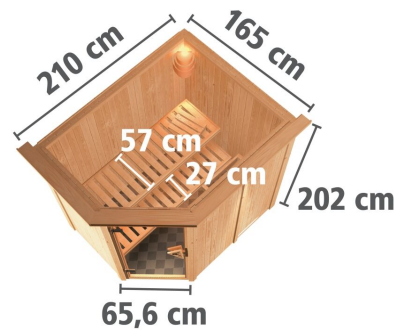

Produktinformation

Sauna Carin Artikel-Nr. 75675

Saunatür
Graphit Ganzglastür

Dachkranz
mit Dachkranz

Saunaofen
ohne Ofen

Bank 1 Tiefe	57 cm
Kopfstütze Material	Espe
Verpackungsmaße mm/Gewicht kg	1920x800x270x44
Position Tür und Zuluft tauschbar	nein
Umbauter Raum	4,6 m ³
Liegeplätze	1
Spiegelbar	ja
Innenmaß Höhe	192 cm
Innenmaß Breite	181 cm
Verpackungsmaße mm/Gewicht kg	2030x1200x540x300
Außenmaß Höhe	202 cm
Einstiegsart	EckEinstieg
Bauweise	vormontierte Elemente
Tür Scheibenfarbe	graphit
Anzahl Bänke	2 Stk.
Durchgangsmaß Höhe	173 cm
Ofenschutz Tiefe	51 cm
Material	Nordische Fichte
Außenmaß Tiefe	165 cm
Verpackungsmaße mm/Gewicht kg	1920x810x270x45
Verpackungsmaße mm/Gewicht kg	1920x800x270x45
Ofenschutz Breite	60 cm
Ofenschutz Material	nordische Fichte
Verpackungsmaße mm/Gewicht kg	1920x800x290x38
Bank Material	Espe
Tür Höhe	175 cm
Ofenschutz Höhe	80 cm
Wandstärke	68 mm
Innenmaß Tiefe	136 cm
Verpackungsmaße mm/Gewicht kg	1830x150x150x11
Saunadach Dämmung	42 mm
Bank 3 Tiefe	-
Grundfläche	2,7 m ²
Saunadach Bauweise	vormontierte Elemente
Türart	Ganzglastür
Sitzplätze	3
Durchgangsmaß Breite	64 cm
Öffnungsrichtung Tür	rechts und links anschlagbar
Anzahl der Kopfstützen	1 Stk.
Bank 2 Tiefe	27 cm
Außenmaß Breite	210 cm

SPIEGELBARER Aufbau möglich