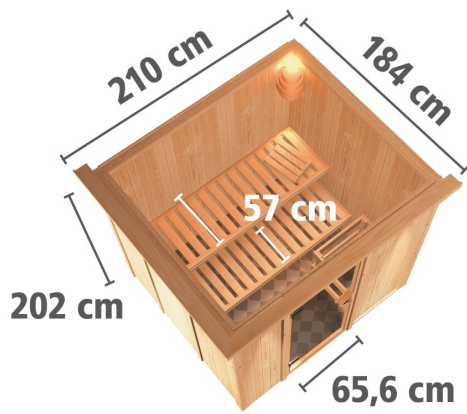

TÜRPOSITION VARIABEL