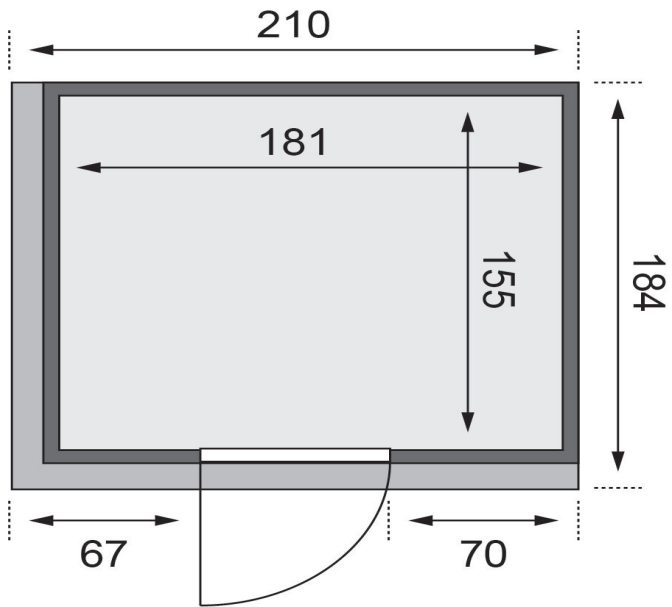

TÜRPOSITION VARIABEL