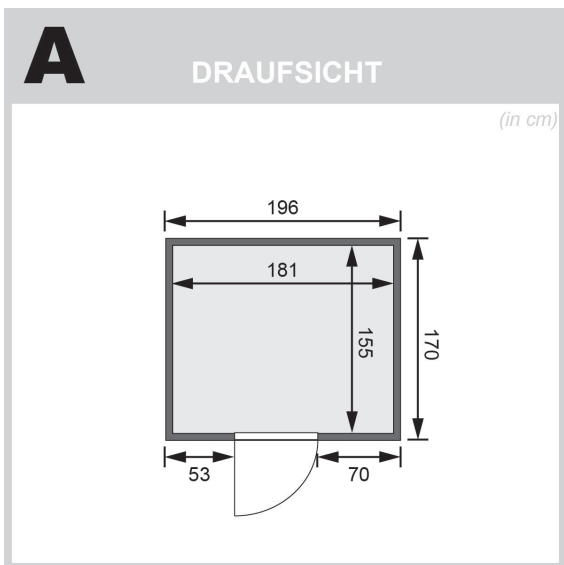

## Sauna Sodin Artikel-Nr. 75698

Dachkranz  
ohne Dachkranz

Saunatur  
Graphit Ganzlastür

Farbe  
Naturbelassen

Saunaofen  
ohne Ofen

Bank 1 Tiefe	57 cm
Kopfstütze Material	Espe
Verpackungsmaße mm/Gewicht kg	1920x800x270x44
Spiegelbar	ja
Innenmaß Höhe	192 cm
Innenmaß Breite	181 cm
Außenmaß Höhe	198 cm
Bank 2 Tiefe	57 cm
Bauweise	vormontierte Elemente
Tür Scheibenfarbe	graphit
Anzahl Bänke	2 Stk.
Durchgangsmaß Höhe	173 cm
Ofenschutz Tiefe	51 cm
Material	Nordische Fichte
Verpackungsmaße mm/Gewicht kg	1920x810x270x45
Verpackungsmaße mm/Gewicht kg	1920x800x270x45
Ofenschutz Breite	60 cm
Ofenschutz Material	nordische Fichte
Verpackungsmaße mm/Gewicht kg	1920x800x290x38
Bank Material	Espe
Sitzplätze	4
Tür Höhe	175 cm
Verpackungsmaße mm/Gewicht kg	2500x150x150x11
Ofenschutz Höhe	80 cm
Außenmaß Breite	196 cm
Wandstärke	68 mm
Umbauter Raum	5,6 m <sup>3</sup>
Grundfläche	3,3 m <sup>2</sup>
Position Tür und Zuluft tauschbar	ja
Saunadach Dämmung	42 mm
Bank 3 Tiefe	-
Einstiegsart	Fronteinstieg
Saunadach Bauweise	vormontierte Elemente
Farbe	Naturbelassen
Liegeplätze	2
Innenmaß Tiefe	155 cm
Türart	Ganzlastür
Verpackungsmaße mm/Gewicht kg	2030x1230x760x280
Durchgangsmaß Breite	64 cm
Öffnungsrichtung Tür	rechts und links anschlagbar
Anzahl der Kopfstützen	1 Stk.
Außenmaß Tiefe	170 cm

Die Abbildung dient lediglich der datentechnischen Information und bildet nicht den tatsächlichen Artikel ab.

TÜRPOSITION VARIABEL

SPIEGELBARER AUFBAU MÖGLICH