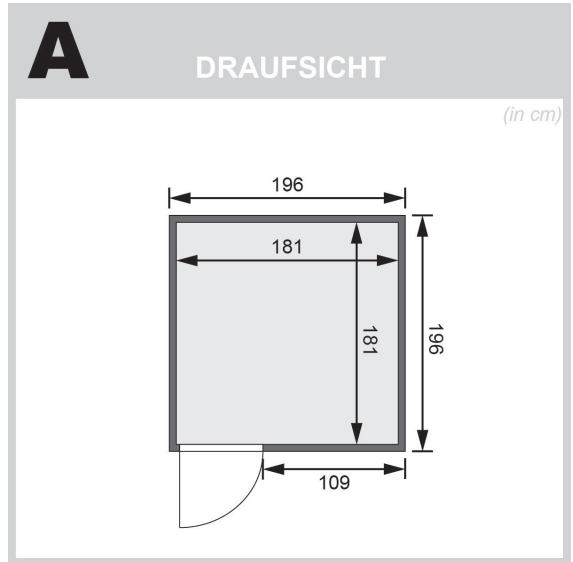

SPIEGELBARER AUFBAU MÖGLICH