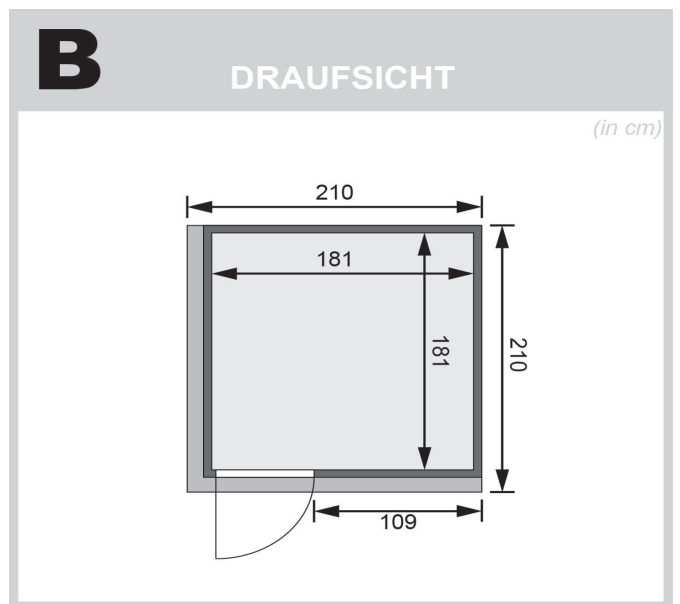

68 MM
Classic

- Optional mit attraktivem Dachvornz einschließlich 3 LED-Spots
- Inkl. Bänken und Kopfstütze aus hochwertigem Eichenholz
- Ofenschutz aus Massivholz
- Einfache und praktische Elementbauweise aus 68 mm starken Wandelementen
- Inkl. 42 mm starker Mineraldämmwolle
- Sichtseiten aus naturbelassener, langsam wachsender, nordischer Fichte
- 8 mm Saunatür aus Einscheibensicherheitsglas
- Türabfellen aus Massivholz
- Bewährte Magnetschlusstechnik
- Türbeschläge mittels Exzenter justierbar

Die Abbildung dient lediglich der datentechnischen Information und bildet nicht den tatsächlichen Artikel ab.