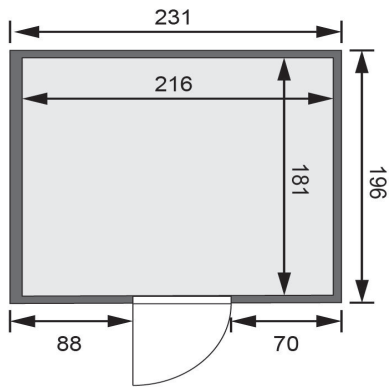

A

DRAUFSICHT

(in cm)

SPIEGELBARER AUFBAU MÖGLICH