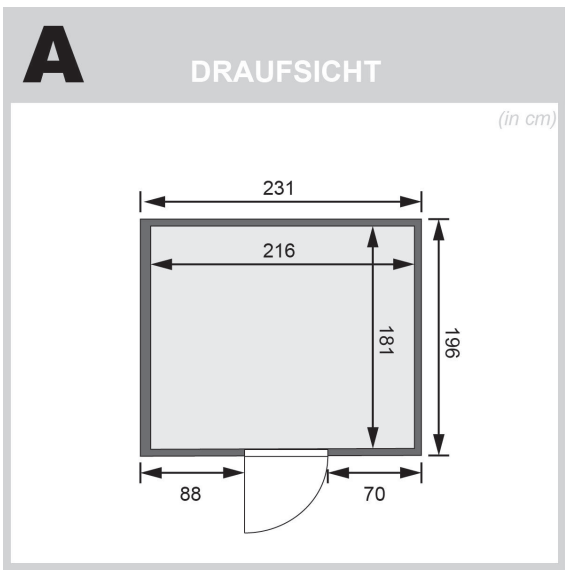

## Sauna Gobin Artikel-Nr. 75765

Dachkranz  
ohne Dachkranz

Saunatur  
Graphit Ganzglastür

Saunaofen  
ohne Ofen

Bank 1 Tiefe	57 cm
Innenmaß Breite	216 cm
Verpackungsmaße mm/Gewicht kg	560x460x460x10
Grundfläche	4,5 m <sup>2</sup>
Kopfstütze Material	Espe
Liegeplätze	3
Innenmaß Tiefe	181 cm
Verpackungsmaße mm/Gewicht kg	560x460x460x17
Verpackungsmaße mm/Gewicht kg	1920x800x270x44
Position Tür und Zuluft tauschbar	nein
Spiegelbar	ja
Innenmaß Höhe	192 cm
Verpackungsmaße mm/Gewicht kg	860x560x430x38,5
Außenmaß Höhe	198 cm
Bank 2 Tiefe	57 cm
Verpackungsmaße mm/Gewicht kg	2270x1230x850x370
Bauweise	vormontierte Elemente
Verpackungsmaße mm/Gewicht kg	830x460x340x30
Tür Scheibenfarbe	graphit
Durchgangsmaß Höhe	173 cm
Ofenschutz Tiefe	51 cm
Verpackungsmaße mm/Gewicht kg	860x560x430x35,5
Material	Nordische Fichte
Verpackungsmaße mm/Gewicht kg	1920x810x270x45
Außenmaß Breite	231 cm
Verpackungsmaße mm/Gewicht kg	560x460x460x14
Umbauter Raum	7,3 m <sup>3</sup>
Außenmaß Tiefe	196 cm
Verpackungsmaße mm/Gewicht kg	1920x800x270x45
Verpackungsmaße mm/Gewicht kg	860x560x430x30
Ofenschutz Breite	60 cm
Sitzplätze	5
Ofenschutz Material	nordische Fichte
Verpackungsmaße mm/Gewicht kg	385x290x140x20
Verpackungsmaße mm/Gewicht kg	1920x800x290x38
Bank Material	Espe
Tür Höhe	175 cm
Verpackungsmaße mm/Gewicht kg	2500x150x150x11
Ofenschutz Höhe	80 cm
Wandstärke	68 mm
Bank 3 Tiefe	42 cm
Verpackungsmaße mm/Gewicht kg	860x560x430x10
Saunadach Dämmung	42 mm
Einstiegsart	Fronteinstieg
Saunadach Bauweise	vormontierte Elemente
Türart	Ganzglastür
Anzahl Bänke	3 Stk.
Durchgangsmaß Breite	64 cm

<b>Verpackungsmaße mm/Gewicht kg</b>	<b>830x460x340x20</b>
<b>Öffnungsrichtung Tür</b>	<b>rechts und links anschlagbar</b>
<b>Verpackungsmaße mm/Gewicht kg</b>	<b>325x240x120x1,5</b>
<b>Anzahl der Kopfstützen</b>	<b>1 Stk.</b>